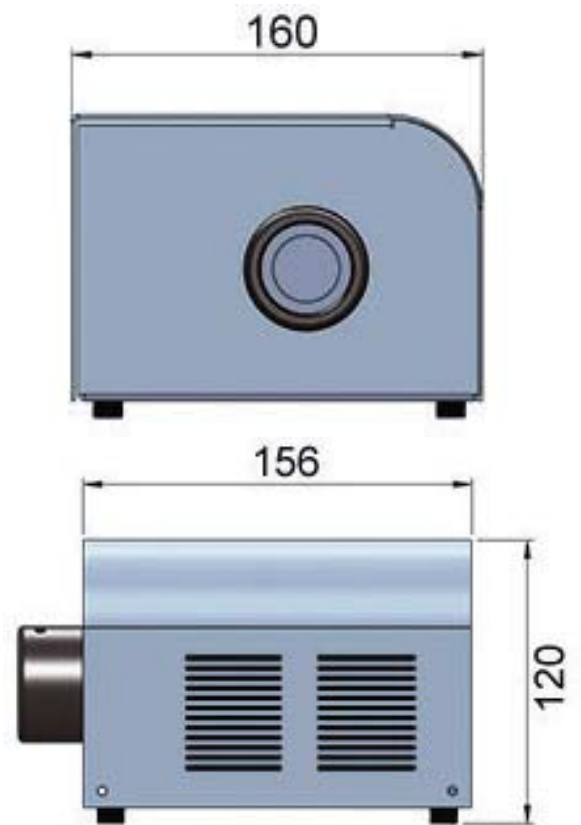

PK035RGBW-DMX

サイズ: W 110 mm
L 110 mm
H 95 mm

重量: 約0.6 kg

特徴: LED R:345lm G:500lm B:110lm W:580lm
DMX調光制御 リモコン操作(オプション)
※海外(英国)製品

■電気特性 定格電圧: AC100V~240V 50/60Hz
入力電流: 1.4A
出力: 24V 2.5A (ACアダプター付属)

■設置場所 使用温度範囲: -5~40℃ 使用湿度範囲: 30%~80%RH 結露なきこと

PK90-DMX

サイズ: W 155 mm
L 278 mm
H 94 mm

重量: 約 2.1 kg

特徴: 単色 LED (色温度・演色性) 選択

3000K / 83CRI / 4650lm 4000K / 82CRI / 5300lm

5300K / 88CRI / 4650lm 5500K / 75CRI / 5700lm

DMX調光制御 & 0-10V & 手動制御

※海外(英国)製品

PK11-D

サイズ: W 132 mm
L 152 mm
H 112 mm

重量: 約 1.1 kg

特徴: 単色LED CRI80 LED 3000K:550lm 4000K:550lm
DMX調光制御 or 0-10V制御 or 手動制御
装飾選択: ディスク点滅 or カラーホイール
※海外(英国)製品

■電気特性 定格電圧: AC100V~240V 50/60Hz

出力: 24V0.75A(ACアダプター付属)

■設置場所 使用温度範囲: -5~40℃ 使用湿度範囲: 30%~80%RH結露なきこと

LED 18W 装飾付き単色光源装置

PK18-DMX-D

サイズ: W 156 mm
L 160 mm
H 120 mm

重量: 約 1.3 kg

特徴: 単色LED CRI80 LED 2700K:1720lm 3000K:1770lm 4000K:1820lm
DMX調光制御 or 0-10V制御 or 手動制御
装飾選択: ディスク点滅 or カラーホイール
※海外(英国)製品