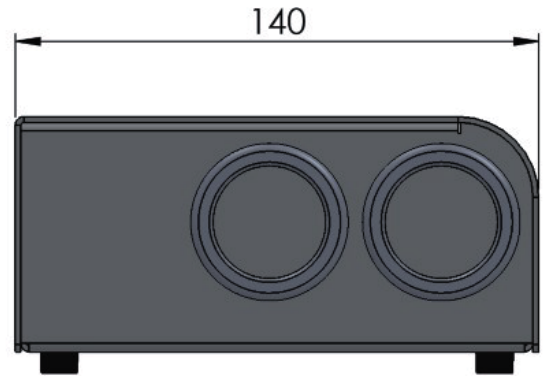

LED 5W Dual RGBW光源装置

PK05DRGBW-DMX

サイズ: W 106 mm
L 140 mm
H 68 mm

重量: 約0.6 kg

特徴: LED R:45lm G:93lm B:12lm W:120lm

2ボタン手動制御&リモコン操作(リモコン付属)

ツインポートは同じ動作をする

※海外(英国)製品

■電気特性 定格電圧: AC100V~240V 50/60Hz

入力電流: 0.8A

出力: 12V 2.0A(ACアダプター付属)

■設置場所 使用温度範囲: -5~40℃ 使用湿度範囲: 30%~80%RH結露なきこと