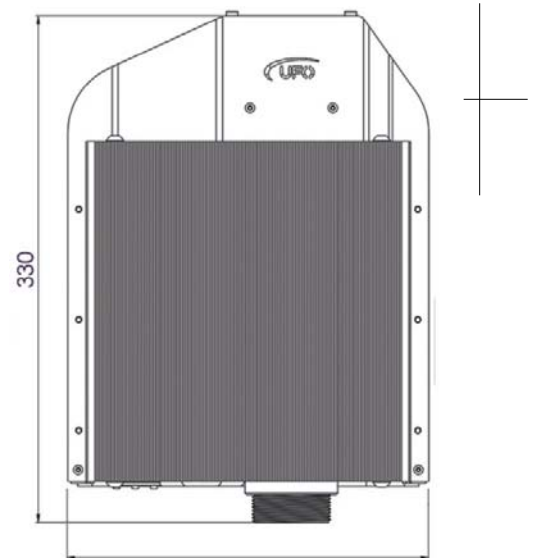

LED 90W 防水仕様単色光源装置

PK90-DMX-W

240
サイズ: W 240mm
L 330mm
H 164mm

重量: 約 6.5kg

特徴: 単色LED(色温度・演色性)選択

3000K / 83CRI / 4650lm 4000K / 82CRI / 5300lm
5300K / 88CRI / 4650lm 5500K / 75CRI / 5700lm
カラーホイール(オプション) ディスク点滅(オプション)
DMX調光制御&0-10V&手動制御
防水仕様IP67
※海外(英国)製品

■電気特性 定格電圧: AC100V~240V 50/60Hz

出力: 24V 3.75A(ACアダプター付属)

■設置場所 使用温度範囲: -5~40℃ 使用湿度範囲: 30%~80%RH結露なきこと