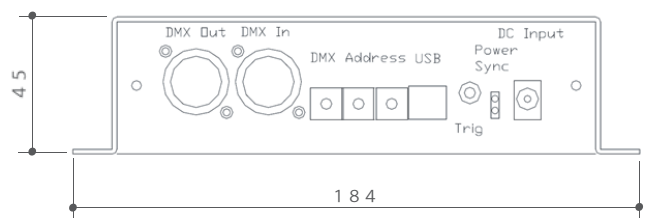

LED 42球 RGB光源装置

PK 42RGB-DMX

サイズ: W 184mm
L 228mm
D 45mm

重量: 約0.75kg

特徴: φ5mmRGB(高輝度)LED42球
DMX調光制御
※海外(米国)製品

- ■電気特性 定格電圧: AC100V~240V 50/60Hz
  入力電流: 0.8A
  出力: 5V3.5A(ACアダプター付属)
- ■設置場所 使用温度範囲: 0~40℃ 使用湿度範囲: 30%~80%RH結露なきこと