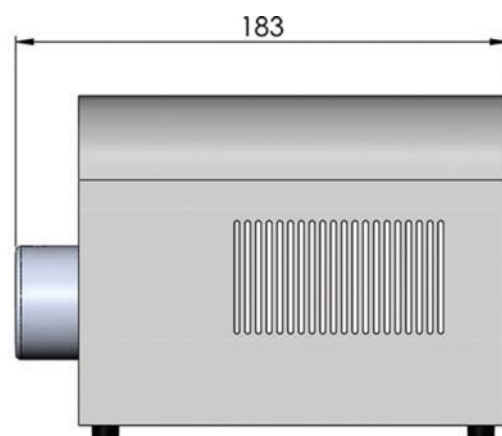

LED 5W RGBW光源装置 2

PK05RGBW2

サイズ: W 98 mm
L 132 mm
H 67 mm

重量: 約0.3 kg

特徴: LED R:45lm G:93lm B:12lm W:120lm

2ボタン手動制御

※海外(英国)製品

■電気特性 定格電圧: AC100V~240V 50/60Hz

入力電流: 0.8A

出力: 12V 2.0A(ACアダプター付属)

■設置場所 使用温度範囲: -5~40℃ 使用湿度範囲: 30%~80%RH結露なきこと

LED 5W RGBW光源装置 3

PK05RGBW-DMX3

サイズ: W 130 mm
L 135 mm
H 110 mm

重量: 約 0.8 kg

特徴: LED R:45lm G:93lm B:12lm W:120lm
DMX調光制御&ディップスイッチ操作 ディスク点滅(オプション)
※海外(英国)製品

PK035RGBW-DMX

サイズ: W 110 mm
L 110 mm
H 95 mm

重量: 約0.6 kg

特徴: LED R:345lm G:500lm B:110lm W:580lm
DMX調光制御 リモコン操作(オプション)
※海外(英国)製品

■電気特性 定格電圧: AC100V~240V 50/60Hz
入力電流: 1.4A
出力: 24V 2.5A (ACアダプター付属)

■設置場所 使用温度範囲: -5~40℃ 使用湿度範囲: 30%~80%RH 結露なきこと

LED 46W RGBW光源装置

PK46RGBW-DMX

サイズ: W 178 mm
L 183 mm
H 128 mm

重量: 約 2.0 kg

特徴: LED R:700lm G:1160lm B:315lm W:1435lm
DMX調光制御 ディスク点滅(オプション) リモコン操作(オプション)
※海外(英国)製品

■電気特性 定格電圧: AC100V~240V 50/60Hz
入力電流: 1.4A
出力: 24V 2.5A (ACアダプター付属)