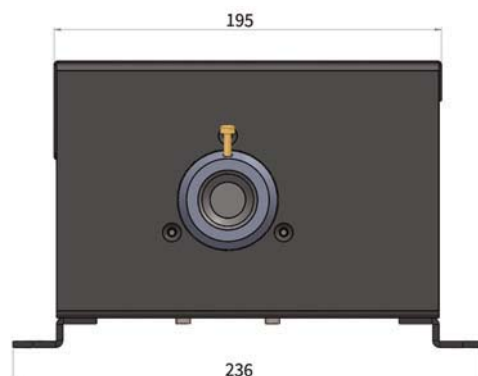

PK035RGBW-DMX

サイズ: W 110 mm
L 110 mm
H 95 mm

重量: 約0.6 kg

特徴: LED R:345lm G:500lm B:110lm W:580lm
DMX調光制御 リモコン操作(オプション)
※海外(英国)製品

■電気特性 定格電圧: AC100V~240V 50/60Hz
入力電流: 1.4A
出力: 24V 2.5A (ACアダプター付属)

■設置場所 使用温度範囲: -5~40℃ 使用湿度範囲: 30%~80%RH 結露なきこと

LED 46W RGBW光源装置

PK46RGBW-DMX

サイズ: W 178 mm
L 183 mm
H 128 mm

重量: 約 2.0 kg

特徴: LED R:700lm G:1160lm B:315lm W:1435lm
DMX調光制御 ディスク点滅(オプション) リモコン操作(オプション)
※海外(英国)製品

■電気特性 定格電圧: AC100V~240V 50/60Hz
入力電流: 1.4A
出力: 24V 2.5A (ACアダプター付属)

■設置場所 使用温度範囲: -5~40℃ 使用湿度範囲: 30%~80%RH 結露なきこと

LED 130W RGBW光源装置

PK130RGBW-DMX

サイズ: W 236 mm
L 207 mm
H 145 mm

重量: 約 2.8 kg

特徴: LED R:1600lm G:3300lm B:650lm W:4600lm
DMX調光制御 ディスク点滅(オプション) リモコン操作(オプション)
※海外(英国)製品