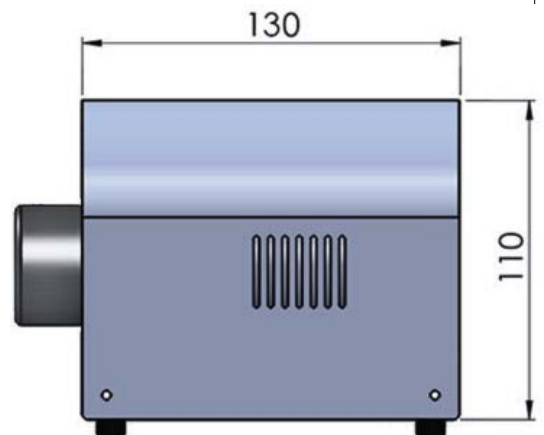

防水仕様光源装置 P 1 6 ~ 1 7

複数球使用光源装置 P 1 8

LED 5W RGBW光源装置

PK05RGBW-DMX

サイズ: W 114 mm
L 137 mm
H 73 mm

重量: 約0.4 kg

特徴: LED R:45lm G:93lm B:12lm W:120lm
2ボタン手動制御&リモコン操作(リモコン付属)
※海外(英国)製品

- 電気特性 定格電圧: AC100V~240V 50/60Hz
入力電流: 0.8A
出力: 12V 2.0A(ACアダプター付属)
- 設置場所 使用温度範囲: -5~40℃ 使用湿度範囲: 30%~80%RH結露なきこと

LED 5W RGBW光源装置 2

PK05RGBW2

サイズ: W 98 mm
L 132 mm
H 67 mm

重量: 約0.3 kg

特徴: LED R:45lm G:93lm B:12lm W:120lm

2ボタン手動制御

※海外(英国)製品

■電気特性 定格電圧: AC100V~240V 50/60Hz

入力電流: 0.8A

出力: 12V 2.0A(ACアダプター付属)

■設置場所 使用温度範囲: -5~40℃ 使用湿度範囲: 30%~80%RH結露なきこと

LED 5W RGBW光源装置 3

PK05RGBW-DMX3

サイズ: W 130 mm
L 135 mm
H 110 mm

重量: 約 0.8 kg

特徴: LED R:45lm G:93lm B:12lm W:120lm
DMX調光制御&ディップスイッチ操作 ディスク点滅(オプション)
※海外(英国)製品

PK035RGBW-DMX

サイズ: W 110 mm
L 110 mm
H 95 mm

重量: 約0.6 kg

特徴: LED R:345lm G:500lm B:110lm W:580lm
DMX調光制御 リモコン操作(オプション)
※海外(英国)製品

■電気特性 定格電圧: AC100V~240V 50/60Hz
入力電流: 1.4A
出力: 24V 2.5A (ACアダプター付属)

■設置場所 使用温度範囲: -5~40℃ 使用湿度範囲: 30%~80%RH 結露なきこと