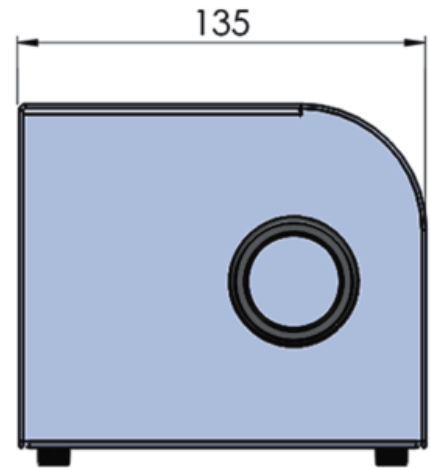

防水仕様光源装置 P 1 6 ~ 1 7

複数球使用光源装置 P 1 8

LED 5W RGBW光源装置

PK05RGBW-DMX

サイズ: W 114 mm
L 137 mm
H 73 mm

重量: 約0.4 kg

特徴: LED R:45lm G:93lm B:12lm W:120lm
2ボタン手動制御&リモコン操作(リモコン付属)
※海外(英国)製品

- 電気特性 定格電圧: AC100V~240V 50/60Hz
入力電流: 0.8A
出力: 12V 2.0A(ACアダプター付属)
- 設置場所 使用温度範囲: -5~40℃ 使用湿度範囲: 30%~80%RH結露なきこと

LED 5W RGBW光源装置 2

PK05RGBW2

サイズ: W 98 mm
L 132 mm
H 67 mm

重量: 約0.3 kg

特徴: LED R:45lm G:93lm B:12lm W:120lm

2ボタン手動制御

※海外(英国)製品

■電気特性 定格電圧: AC100V~240V 50/60Hz

入力電流: 0.8A

出力: 12V 2.0A(ACアダプター付属)

■設置場所 使用温度範囲: -5~40℃ 使用湿度範囲: 30%~80%RH結露なきこと

LED 5W RGBW光源装置 3

PK05RGBW-DMX3

サイズ: W 130 mm
L 135 mm
H 110 mm

重量: 約 0.8 kg

特徴: LED R:45lm G:93lm B:12lm W:120lm
DMX調光制御&ディップスイッチ操作 ディスク点滅(オプション)
※海外(英国)製品

PK035RGBW-DMX

サイズ: W 110 mm
L 110 mm
H 95 mm

重量: 約0.6 kg

特徴: LED R:345lm G:500lm B:110lm W:580lm
DMX調光制御 リモコン操作(オプション)
※海外(英国)製品

■電気特性 定格電圧: AC100V~240V 50/60Hz
入力電流: 1.4A
出力: 24V 2.5A (ACアダプター付属)

■設置場所 使用温度範囲: -5~40℃ 使用湿度範囲: 30%~80%RH 結露なきこと