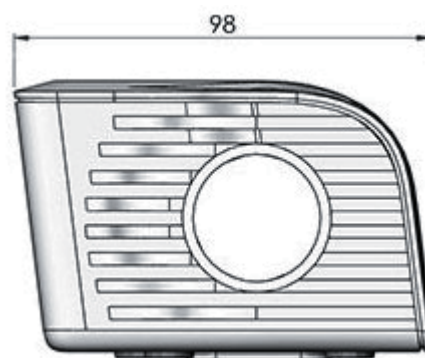

防水仕様光源装置 P 1 6 ~ 1 7

複数球使用光源装置 P 1 8

LED 5W RGBW光源装置

PK05RGBW-DMX

サイズ: W 114 mm
L 137 mm
H 73 mm

重量: 約0.4 kg

特徴: LED R:45lm G:93lm B:12lm W:120lm
2ボタン手動制御&リモコン操作(リモコン付属)
※海外(英国)製品

- 電気特性 定格電圧: AC100V~240V 50/60Hz
入力電流: 0.8A
出力: 12V 2.0A(ACアダプター付属)
- 設置場所 使用温度範囲: -5~40℃ 使用湿度範囲: 30%~80%RH結露なきこと

LED 5W RGBW光源装置 2

PK05RGBW2

サイズ: W 98 mm
L 132 mm
H 67 mm

重量: 約0.3 kg

特徴: LED R:45lm G:93lm B:12lm W:120lm

2ボタン手動制御

※海外(英国)製品

■電気特性 定格電圧: AC100V~240V 50/60Hz

入力電流: 0.8A

出力: 12V 2.0A(ACアダプター付属)

■設置場所 使用温度範囲: -5~40℃ 使用湿度範囲: 30%~80%RH結露なきこと

LED 5W RGBW光源装置 3

PK05RGBW-DMX3

サイズ: W 130 mm
L 135 mm
H 110 mm

重量: 約 0.8 kg

特徴: LED R:45lm G:93lm B:12lm W:120lm
DMX調光制御&ディップスイッチ操作 ディスク点滅(オプション)
※海外(英国)製品

PK035RGBW-DMX

サイズ: W 110 mm
L 110 mm
H 95 mm

重量: 約0.6 kg

特徴: LED R:345lm G:500lm B:110lm W:580lm
DMX調光制御 リモコン操作(オプション)
※海外(英国)製品

■電気特性 定格電圧: AC100V~240V 50/60Hz
入力電流: 1.4A
出力: 24V 2.5A (ACアダプター付属)

■設置場所 使用温度範囲: -5~40℃ 使用湿度範囲: 30%~80%RH 結露なきこと