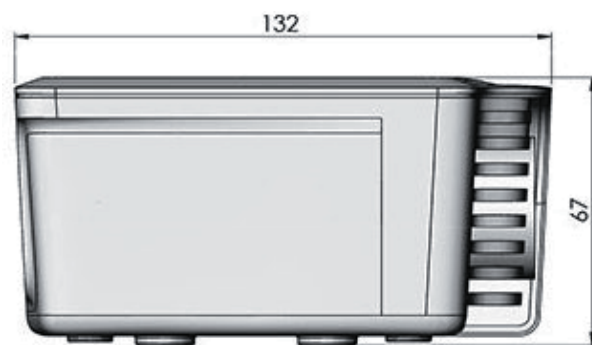

防水仕様光源装置 P 1 6 ~ 1 7

複数球使用光源装置 P 1 8

LED 5W RGBW光源装置

PK05RGBW-DMX

サイズ: W 114 mm
L 137 mm
H 73 mm

重量: 約0.4 kg

特徴: LED R:45lm G:93lm B:12lm W:120lm
2ボタン手動制御&リモコン操作(リモコン付属)
※海外(英国)製品

- 電気特性 定格電圧: AC100V~240V 50/60Hz
入力電流: 0.8A
出力: 12V 2.0A(ACアダプター付属)
- 設置場所 使用温度範囲: -5~40℃ 使用湿度範囲: 30%~80%RH結露なきこと

LED 5W RGBW光源装置 2

PK05RGBW2

サイズ: W 98 mm
L 132 mm
H 67 mm

重量: 約0.3 kg

特徴: LED R:45lm G:93lm B:12lm W:120lm

2ボタン手動制御

※海外(英国)製品

■電気特性 定格電圧: AC100V~240V 50/60Hz

入力電流: 0.8A

出力: 12V 2.0A(ACアダプター付属)

■設置場所 使用温度範囲: -5~40℃ 使用湿度範囲: 30%~80%RH結露なきこと

LED 5W RGBW光源装置 3

PK05RGBW-DMX3

サイズ: W 130 mm
L 135 mm
H 110 mm

重量: 約 0.8 kg

特徴: LED R:45lm G:93lm B:12lm W:120lm
DMX調光制御&ディップスイッチ操作 ディスク点滅(オプション)
※海外(英国)製品