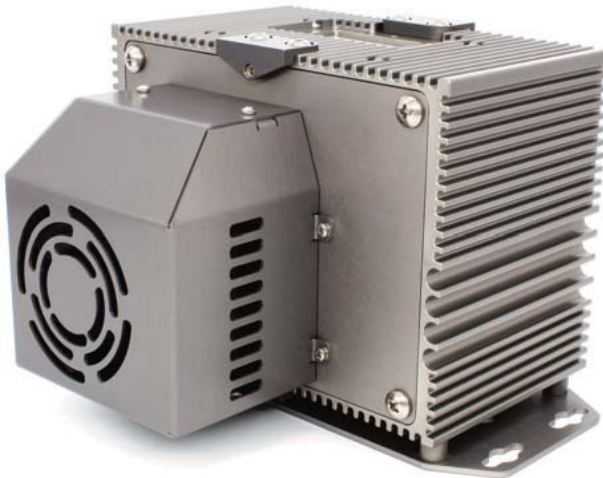

LED 46W 防水仕様RGBW光源装置

PK46RGBW-DMX-W

サイズ:W 240mm
L 222mm
H 163mm

重量:約5.4kg

特徴:LED R:700lm G:1160lm B:315lm W:1435lm
DMX調光制御 ディスク点滅(オプション) リモコン操作(オプション)
防水仕様IP67
※海外(英国)製品

■電気特性 定格電圧:AC100V~240V 50/60Hz

出力:24V2.5A(ACアダプター付属)

■設置場所 使用温度範囲:-5~40℃ 使用湿度範囲:30%~80%RH結露なきこと