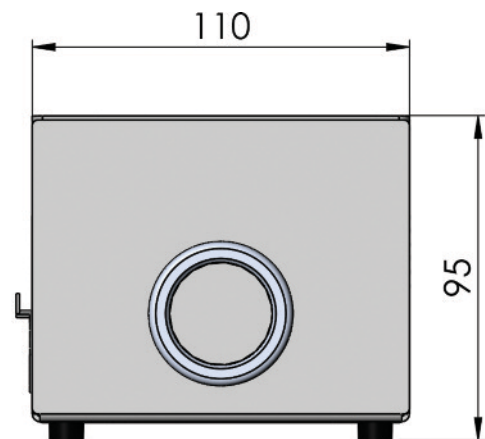

LED 5W RGBW光源装置 2

PK05RGBW2

サイズ: W 98 mm
L 132 mm
H 67 mm

重量: 約0.3 kg

特徴: LED R:45lm G:93lm B:12lm W:120lm

2ボタン手動制御

※海外(英国)製品

■電気特性 定格電圧: AC100V~240V 50/60Hz

入力電流: 0.8A

出力: 12V 2.0A(ACアダプター付属)

■設置場所 使用温度範囲: -5~40℃ 使用湿度範囲: 30%~80%RH結露なきこと

LED 5W RGBW光源装置 3

PK05RGBW-DMX3

サイズ: W 130 mm
L 135 mm
H 110 mm

重量: 約 0.8 kg

特徴: LED R:45lm G:93lm B:12lm W:120lm
DMX調光制御&ディップスイッチ操作 ディスク点滅(オプション)
※海外(英国)製品

PK035RGBW-DMX

サイズ: W 110 mm
L 110 mm
H 95 mm

重量: 約0.6 kg

特徴: LED R:345lm G:500lm B:110lm W:580lm
DMX調光制御 リモコン操作(オプション)
※海外(英国)製品

■電気特性 定格電圧: AC100V~240V 50/60Hz
入力電流: 1.4A
出力: 24V 2.5A (ACアダプター付属)

■設置場所 使用温度範囲: -5~40℃ 使用湿度範囲: 30%~80%RH 結露なきこと

LED 46W RGBW光源装置

PK46RGBW-DMX

サイズ: W 178 mm
L 183 mm
H 128 mm

重量: 約 2.0 kg

特徴: LED R:700lm G:1160lm B:315lm W:1435lm
DMX調光制御 ディスク点滅(オプション) リモコン操作(オプション)
※海外(英国)製品

■電気特性 定格電圧: AC100V~240V 50/60Hz
入力電流: 1.4A
出力: 24V 2.5A (ACアダプター付属)