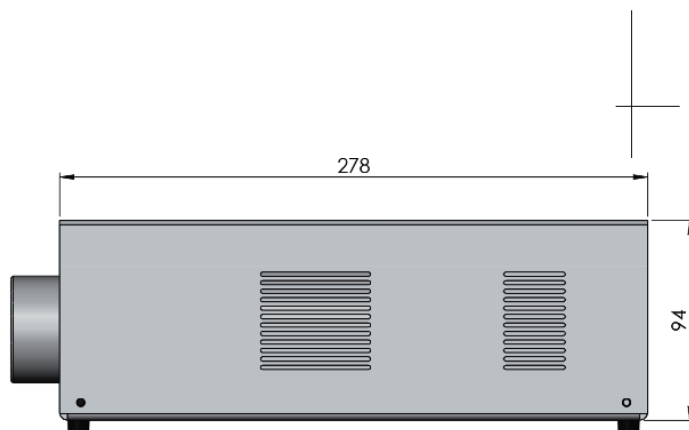

PK035RGBW-DMX

サイズ: W 110 mm
L 110 mm
H 95 mm

重量: 約0.6 kg

特徴: LED R:345lm G:500lm B:110lm W:580lm
DMX調光制御 リモコン操作(オプション)
※海外(英国)製品

■電気特性 定格電圧: AC100V~240V 50/60Hz
入力電流: 1.4A
出力: 24V 2.5A (ACアダプター付属)

■設置場所 使用温度範囲: -5~40℃ 使用湿度範囲: 30%~80%RH 結露なきこと

LEDスリム 単色光源装置

PK11/PK18/PK20

サイズ: W 114 mm
L 222 mm
H 81 mm

重量: 約 1.0 kg

特徴: 単色LED(色温度・演色性)選択

11.5Wモデル 3000K\80CRI\550lm 4000K\80CRI\550lm
18Wモデル 2700K\80CRI\1720lm 3000K\80CRI\1770lm 4000K\80CRI\1820lm
20Wモデル 2700K\95CRI\1110lm 3000K\95CRI\1170lm 4000K\95CRI\1327lm

PK90-DMX

サイズ: W 155 mm
L 278 mm
H 94 mm

重量: 約 2.1 kg

特徴: 単色 LED (色温度・演色性) 選択

3000K / 83CRI / 4650lm 4000K / 82CRI / 5300lm

5300K / 88CRI / 4650lm 5500K / 75CRI / 5700lm

DMX調光制御 & 0-10V & 手動制御

※海外(英国)製品