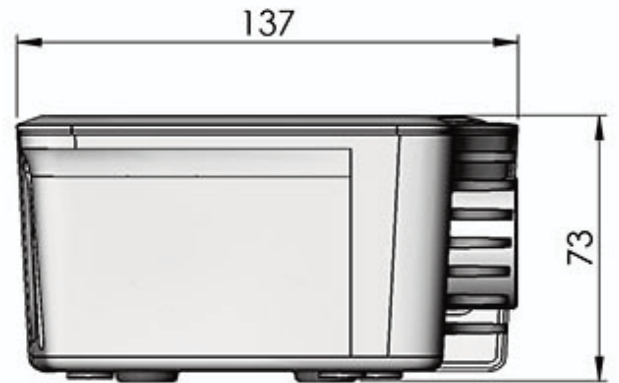

防水仕様光源装置 P 1 6 ~ 1 7

複数球使用光源装置 P 1 8

LED 5W RGBW光源装置

PK05RGBW-DMX

サイズ: W 114 mm
L 137 mm
H 73 mm

重量: 約0.4 kg

特徴: LED R:45lm G:93lm B:12lm W:120lm
2ボタン手動制御&リモコン操作(リモコン付属)
※海外(英国)製品

- 電気特性 定格電圧: AC100V~240V 50/60Hz
入力電流: 0.8A
出力: 12V 2.0A(ACアダプター付属)
- 設置場所 使用温度範囲: -5~40℃ 使用湿度範囲: 30%~80%RH結露なきこと

LED 5W RGBW光源装置 2

PK05RGBW2

サイズ: W 98 mm
L 132 mm
H 67 mm

重量: 約0.3 kg

特徴: LED R:45lm G:93lm B:12lm W:120lm

2ボタン手動制御

※海外(英国)製品

■電気特性 定格電圧: AC100V~240V 50/60Hz

入力電流: 0.8A

出力: 12V 2.0A(ACアダプター付属)

■設置場所 使用温度範囲: -5~40℃ 使用湿度範囲: 30%~80%RH結露なきこと

LED 5W RGBW光源装置 3

PK05RGBW-DMX3

サイズ: W 130 mm
L 135 mm
H 110 mm

重量: 約 0.8 kg

特徴: LED R:45lm G:93lm B:12lm W:120lm
DMX調光制御&ディップスイッチ操作 ディスク点滅(オプション)
※海外(英国)製品

PK035RGBW-DMX

サイズ: W 110 mm
L 110 mm
H 95 mm

重量: 約0.6 kg

特徴: LED R:345lm G:500lm B:110lm W:580lm
DMX調光制御 リモコン操作(オプション)
※海外(英国)製品

■電気特性 定格電圧: AC100V~240V 50/60Hz
入力電流: 1.4A
出力: 24V 2.5A (ACアダプター付属)

■設置場所 使用温度範囲: -5~40℃ 使用湿度範囲: 30%~80%RH 結露なきこと