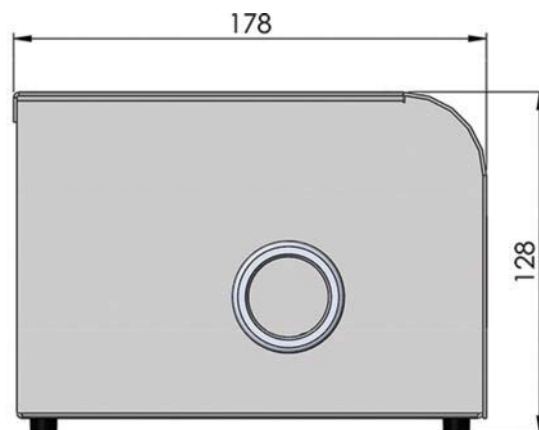

LED 5W RGBW光源装置 2

PK05RGBW2

サイズ: W 98 mm
L 132 mm
H 67 mm

重量: 約0.3 kg

特徴: LED R:45lm G:93lm B:12lm W:120lm

2ボタン手動制御

※海外(英国)製品

■電気特性 定格電圧: AC100V~240V 50/60Hz

PK035RGBW-DMX

サイズ: W 110 mm
L 110 mm
H 95 mm

重量: 約0.6 kg

特徴: LED R:345lm G:500lm B:110lm W:580lm
DMX調光制御 リモコン操作(オプション)
※海外(英国)製品

■電気特性 定格電圧: AC100V~240V 50/60Hz
入力電流: 1.4A
出力: 24V 2.5A (ACアダプター付属)

■設置場所 使用温度範囲: -5~40℃ 使用湿度範囲: 30%~80%RH 結露なきこと

LED 46W RGBW光源装置

PK46RGBW-DMX

サイズ: W 178 mm
L 183 mm
H 128 mm

重量: 約 2.0 kg

特徴: LED R:700lm G:1160lm B:315lm W:1435lm
DMX調光制御 ディスク点滅(オプション) リモコン操作(オプション)
※海外(英国)製品

■電気特性 定格電圧: AC100V~240V 50/60Hz
入力電流: 1.4A
出力: 24V 2.5A (ACアダプター付属)

■設置場所 使用温度範囲: -5~40℃ 使用湿度範囲: 30%~80%RH 結露なきこと

LED 130W RGBW光源装置

PK130RGBW-DMX

サイズ: W 236 mm
L 207 mm
H 145 mm

重量: 約 2.8 kg

特徴: LED R:1600lm G:3300lm B:650lm W:4600lm
DMX調光制御 ディスク点滅(オプション) リモコン操作(オプション)
※海外(英国)製品