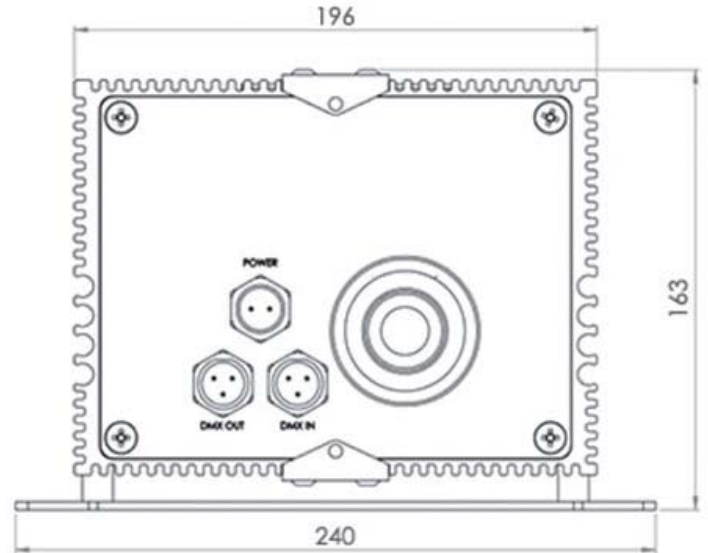

PK90-DMX

サイズ: W 155 mm
L 278 mm
H 94 mm

重量: 約 2.1 kg

特徴: 単色 LED (色温度・演色性) 選択

3000K / 83CRI / 4650lm 4000K / 82CRI / 5300lm

5300K / 88CRI / 4650lm 5500K / 75CRI / 5700lm

DMX調光制御 & 0-10V & 手動制御

※海外(英国)製品

■設置場所 使用温度範囲: -5~40℃ 使用湿度範囲: 30%~80%RH 結露なきこと

LED 46W 防水仕様RGBW光源装置

PK46RGBW-DMX-W

サイズ:W 240mm
L 222mm
H 163mm

重量:約5.4kg

特徴:LED R:700lm G:1160lm B:315lm W:1435lm
DMX調光制御 ディスク点滅(オプション) リモコン操作(オプション)
防水仕様IP67
※海外(英国)製品