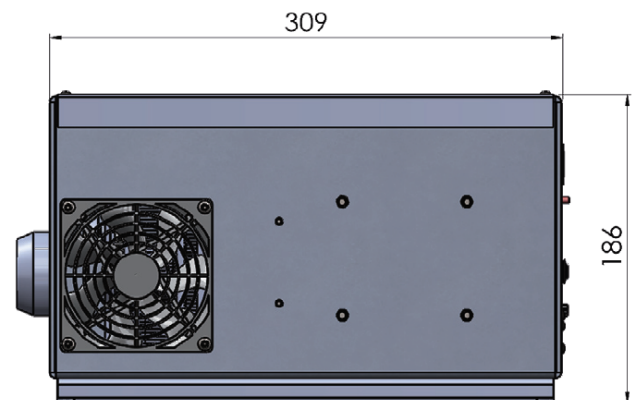

LED 150W 単色光源装置

PK150-DMX

サイズ: W 266 mm
L 309 mm
H 186 mm

重量: 約 4.7 kg

特徴: 単色LED(色温度・演色性)選択

CR180LED 3000K: 17974lm 4000K: 18438lm 5000K: 18653lm 5700K: 18840lm 6500K: 18992lm

CR190LED 2700K: 14805lm 3000K: 15400lm 4000K: 15633lm 5700K: 16174lm

DMX調光制御 カラーホイール(オプション) ディスク点滅(オプション)

※海外(英国)製品

■電気特性 定格電圧: AC90V~305V 50/60Hz
入力電流: 2.0A

■設置場所 使用温度範囲: -5~40℃ 使用湿度範囲: 30%~80%RH結露なきこと