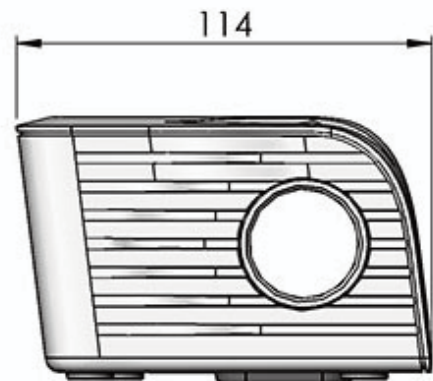

防水仕様光源装置 P 1 6 ~ 1 7

複数球使用光源装置 P 1 8

LED 5W RGBW光源装置

PK05RGBW-DMX

サイズ: W 114 mm
L 137 mm
H 73 mm

重量: 約0.4 kg

特徴: LED R:45lm G:93lm B:12lm W:120lm
2ボタン手動制御&リモコン操作(リモコン付属)
※海外(英国)製品

- 電気特性 定格電圧: AC100V~240V 50/60Hz
入力電流: 0.8A
出力: 12V 2.0A(ACアダプター付属)
- 設置場所 使用温度範囲: -5~40℃ 使用湿度範囲: 30%~80%RH結露なきこと

LED 5W RGBW光源装置 2

PK05RGBW2

サイズ: W 98 mm
L 132 mm
H 67 mm

重量: 約0.3 kg

特徴: LED R:45lm G:93lm B:12lm W:120lm

2ボタン手動制御

※海外(英国)製品

■電気特性 定格電圧: AC100V~240V 50/60Hz

入力電流: 0.8A

出力: 12V 2.0A(ACアダプター付属)

■設置場所 使用温度範囲: -5~40℃ 使用湿度範囲: 30%~80%RH結露なきこと

LED 5W RGBW光源装置 3

PK05RGBW-DMX3

サイズ: W 130 mm
L 135 mm
H 110 mm

重量: 約 0.8 kg

特徴: LED R:45lm G:93lm B:12lm W:120lm
DMX調光制御&ディップスイッチ操作 ディスク点滅(オプション)
※海外(英国)製品