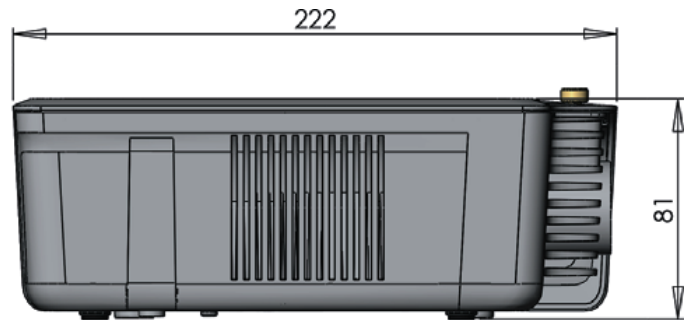

LEDスリム 単色光源装置

PK11/PK18/PK20

サイズ: W 114 mm
L 222 mm
H 81 mm

重量: 約 1.0 kg

特徴: 単色LED(色温度・演色性)選択

11.5Wモデル 3000K\80CRI\550lm 4000K\80CRI\550lm
18Wモデル 2700K\80CRI\1720lm 3000K\80CRI\1770lm 4000K\80CRI\1820lm
20Wモデル 2700K\95CRI\1110lm 3000K\95CRI\1170lm 4000K\95CRI\1327lm