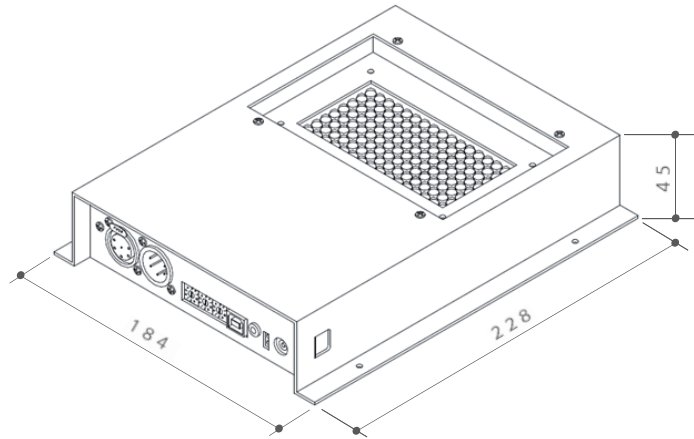

■設置場所 使用温度範囲: -5~40℃ 使用湿度範囲: 30%~80%RH結露なきこと

LED 128球 ホワイト光源装置

PK 128W-DMX

サイズ: W 184mm
L 228mm
D 45mm

重量: 約0.7kg

特徴: φ5mmホワイト(高輝度)LED128球
DMX調光制御
※海外(米国)製品

- 電気特性 定格電圧: AC100V~240V 50/60Hz
入力電流: 0.8A
出力: 5V3.5A(ACアダプター付属)
- 設置場所 使用温度範囲: 0~40℃ 使用湿度範囲: 30%~80%RH結露なきこと