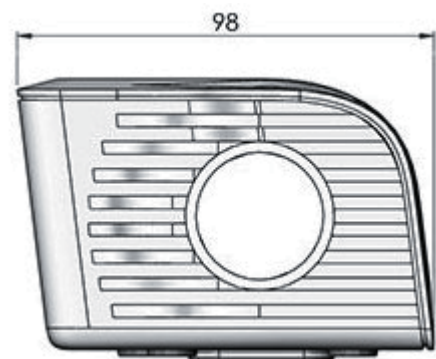

LED 2W 単色光源装置

PK02

サイズ: W 98 mm
L 132 mm
H 67 mm

重量: 約0.3 kg

特徴: 単色LED(色温度・演色性)選択

CR180 LED 3000K:120lm

CR175 LED 4000K:126lm 6000K:150lm

2ボタン手動制御

※海外(英国)製品

■電気特性 定格電圧: AC100V~240V 50/60Hz

入力電流: 0.8A

出力: 12V2.0A(ACアダプター付属)

■設置場所 使用温度範囲: -5~40℃ 使用湿度範囲: 30%~80%RH結露なきこと