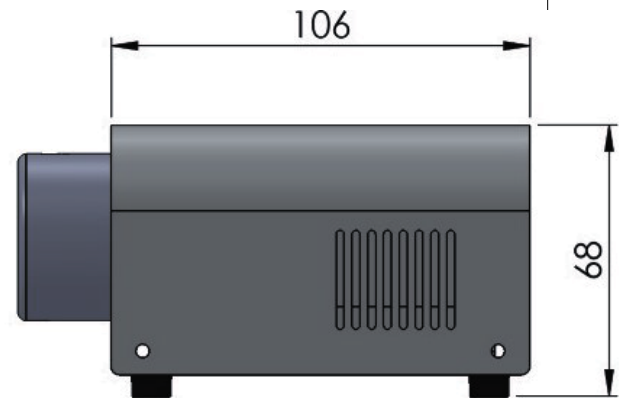

LED 5W Dual RGBW光源装置

PK05DRGBW-DMX

サイズ: W 106 mm
L 140 mm
H 68 mm

重量: 約0.6 kg

特徴: LED R:45lm G:93lm B:12lm W:120lm

2ボタン手動制御&リモコン操作(リモコン付属)

ツインポートは同じ動作をする

※海外(英国)製品

■電気特性 定格電圧: AC100V~240V 50/60Hz

入力電流: 0.8A

出力: 12V 2.0A(ACアダプター付属)

■設置場所 使用温度範囲: -5~40℃ 使用湿度範囲: 30%~80%RH結露なきこと