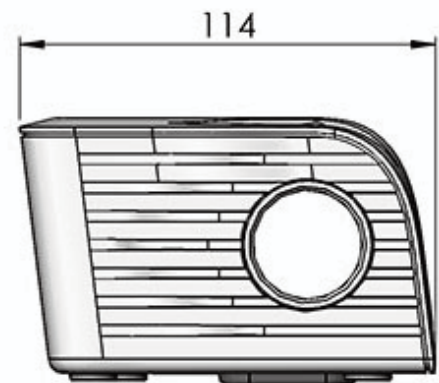

PK90-DMX

サイズ: W 155 mm
L 278 mm
H 94 mm

重量: 約 2.1 kg

特徴: 単色 LED (色温度・演色性) 選択

3000K / 83CRI / 4650lm 4000K / 82CRI / 5300lm

5300K / 88CRI / 4650lm 5500K / 75CRI / 5700lm

DMX調光制御 & 0-10V & 手動制御

※海外(英国)製品

■設置場所 使用温度範囲: -5~40℃ 使用湿度範囲: 30%~80%RH結露なきこと

LED 2W 装飾付き単色光源装置

PK02-D

サイズ: W 114 mm
L 137 mm
H 73 mm

重量: 約0.4 kg

特徴: 単色LED(色温度・演色性)選択

CR180 LED 3000K:120lm

CR175 LED 4000K:126lm 6000K:150lm