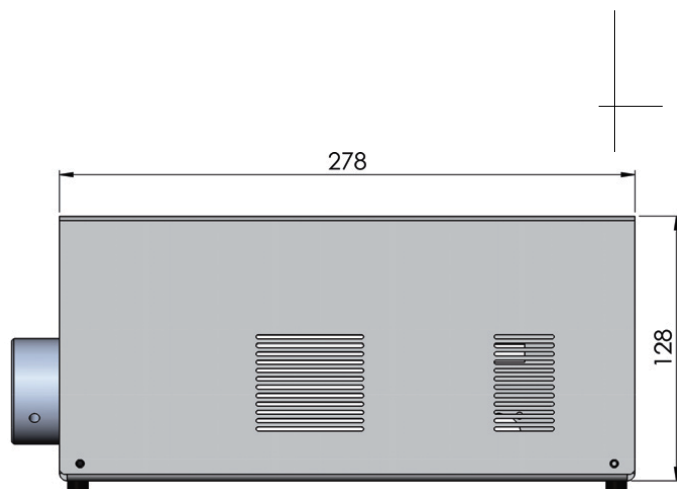

LED 90W 装飾付き単色光源装置

PK90-DMX-D

サイズ: W 155 mm
L 278 mm
H 128 mm

重量: 約 2.4 kg

特徴: 単色 LED (色温度・演色性) 選択

3000K / 83CRI / 4650lm 4000K / 82CRI / 5300lm

5300K / 88CRI / 4650lm 5500K / 75CRI / 5700lm

DMX調光制御 & 0-10V & 手動制御

装飾選択: カラーホイール or ディスク点滅

※海外(英国)製品

■電気特性 定格電圧: AC 100V~240V 50/60Hz

出力: 24V 3.75A (ACアダプター付属)

■設置場所 使用温度範囲: -5~40℃ 使用湿度範囲: 30%~80%RH 結露なきこと