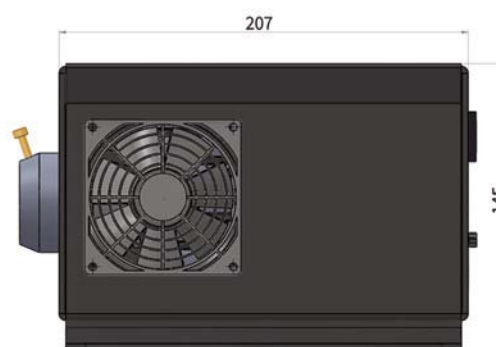

PK035RGBW-DMX

サイズ: W 110 mm
L 110 mm
H 95 mm

重量: 約0.6 kg

特徴: LED R:345lm G:500lm B:110lm W:580lm
DMX調光制御 リモコン操作(オプション)
※海外(英国)製品

■電気特性 定格電圧: AC100V~240V 50/60Hz
入力電流: 1.4A
出力: 24V 2.5A (ACアダプター付属)

■設置場所 使用温度範囲: -5~40℃ 使用湿度範囲: 30%~80%RH 結露なきこと

LED 46W RGBW光源装置

PK46RGBW-DMX

サイズ: W 178 mm
L 183 mm
H 128 mm

重量: 約 2.0 kg

特徴: LED R:700lm G:1160lm B:315lm W:1435lm
DMX調光制御 ディスク点滅(オプション) リモコン操作(オプション)
※海外(英国)製品

■電気特性 定格電圧: AC100V~240V 50/60Hz
入力電流: 1.4A
出力: 24V 2.5A (ACアダプター付属)

■設置場所 使用温度範囲: -5~40℃ 使用湿度範囲: 30%~80%RH 結露なきこと

LED 130W RGBW光源装置

PK130RGBW-DMX

サイズ: W 236 mm
L 207 mm
H 145 mm

重量: 約 2.8 kg

特徴: LED R:1600lm G:3300lm B:650lm W:4600lm
DMX調光制御 ディスク点滅(オプション) リモコン操作(オプション)
※海外(英国)製品