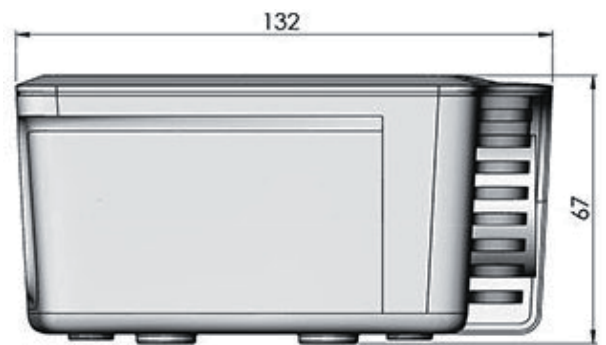

LED 2W 単色光源装置

PK02

サイズ: W 98 mm
L 132 mm
H 67 mm

重量: 約0.3 kg

特徴: 単色LED(色温度・演色性)選択

CR180 LED 3000K:120lm

CR175 LED 4000K:126lm 6000K:150lm

2ボタン手動制御

※海外(英国)製品

■電気特性 定格電圧: AC100V~240V 50/60Hz

入力電流: 0.8A

出力: 12V2.0A(ACアダプター付属)

■設置場所 使用温度範囲: -5~40℃ 使用湿度範囲: 30%~80%RH結露なきこと