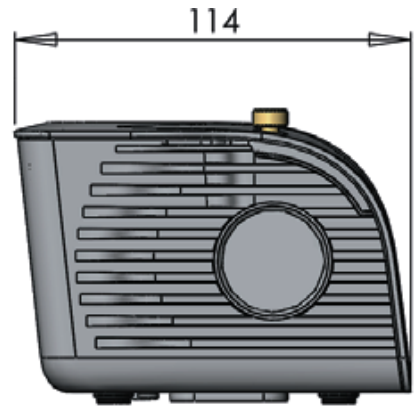

LED 5W RGBW光源装置 2

PK05RGBW2

サイズ: W 98 mm
L 132 mm
H 67 mm

重量: 約0.3 kg

特徴: LED R:45lm G:93lm B:12lm W:120lm

2ボタン手動制御

※海外(英国)製品

■電気特性 定格電圧: AC100V~240V 50/60Hz

PK035RGBW-DMX

サイズ: W 110 mm
L 110 mm
H 95 mm

重量: 約0.6 kg

特徴: LED R:345lm G:500lm B:110lm W:580lm
DMX調光制御 リモコン操作(オプション)
※海外(英国)製品

■電気特性 定格電圧: AC100V~240V 50/60Hz
入力電流: 1.4A
出力: 24V 2.5A (ACアダプター付属)

■設置場所 使用温度範囲: -5~40℃ 使用湿度範囲: 30%~80%RH 結露なきこと

LEDスリム 単色光源装置

PK11/PK18/PK20

サイズ: W 114 mm
L 222 mm
H 81 mm

重量: 約 1.0 kg

特徴: 単色LED(色温度・演色性)選択

11.5Wモデル 3000K\80CRI\550lm 4000K\80CRI\550lm
18Wモデル 2700K\80CRI\1720lm 3000K\80CRI\1770lm 4000K\80CRI\1820lm
20Wモデル 2700K\95CRI\1110lm 3000K\95CRI\1170lm 4000K\95CRI\1327lm

PK90-DMX

サイズ: W 155 mm
L 278 mm
H 94 mm

重量: 約 2.1 kg

特徴: 単色 LED (色温度・演色性) 選択

3000K / 83CRI / 4650lm 4000K / 82CRI / 5300lm

5300K / 88CRI / 4650lm 5500K / 75CRI / 5700lm

DMX調光制御 & 0-10V & 手動制御

※海外(英国)製品