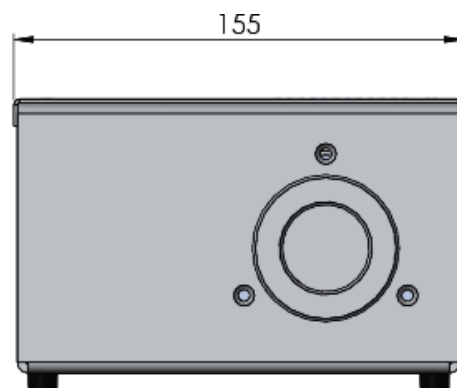

PK035RGBW-DMX

サイズ: W 110 mm
L 110 mm
H 95 mm

重量: 約0.6 kg

特徴: LED R:345lm G:500lm B:110lm W:580lm
DMX調光制御 リモコン操作(オプション)
※海外(英国)製品

■電気特性 定格電圧: AC100V~240V 50/60Hz
入力電流: 1.4A
出力: 24V 2.5A (ACアダプター付属)

■設置場所 使用温度範囲: -5~40℃ 使用湿度範囲: 30%~80%RH 結露なきこと

LEDスリム 単色光源装置

PK11/PK18/PK20

サイズ: W 114 mm
L 222 mm
H 81 mm

重量: 約 1.0 kg

特徴: 単色LED(色温度・演色性)選択

11.5Wモデル 3000K\80CRI\550lm 4000K\80CRI\550lm
18Wモデル 2700K\80CRI\1720lm 3000K\80CRI\1770lm 4000K\80CRI\1820lm
20Wモデル 2700K\95CRI\1110lm 3000K\95CRI\1170lm 4000K\95CRI\1327lm

PK90-DMX

サイズ: W 155 mm
L 278 mm
H 94 mm

重量: 約 2.1 kg

特徴: 単色 LED (色温度・演色性) 選択

3000K / 83CRI / 4650lm 4000K / 82CRI / 5300lm

5300K / 88CRI / 4650lm 5500K / 75CRI / 5700lm

DMX調光制御 & 0-10V & 手動制御

※海外(英国)製品