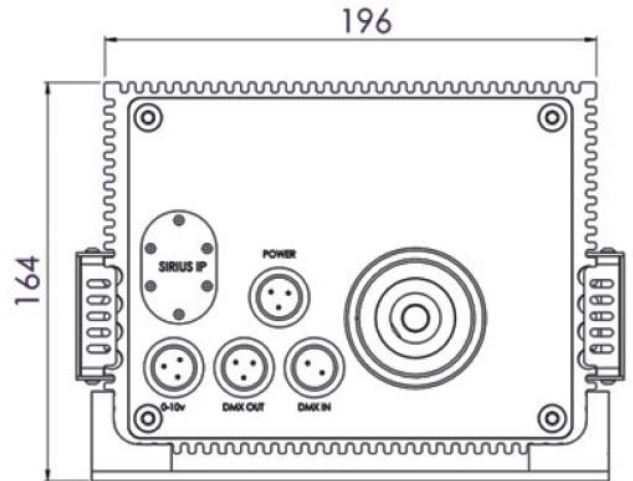

LED 90W 防水仕様単色光源装置

PK90-DMX-W

240
サイズ: W 240mm
L 330mm
H 164mm

重量: 約 6.5kg

特徴: 単色LED(色温度・演色性)選択

3000K / 83CRI / 4650lm 4000K / 82CRI / 5300lm
5300K / 88CRI / 4650lm 5500K / 75CRI / 5700lm
カラーホイール(オプション) ディスク点滅(オプション)
DMX調光制御&0-10V&手動制御
防水仕様IP67
※海外(英国)製品

■電気特性 定格電圧: AC100V~240V 50/60Hz

出力: 24V 3.75A(ACアダプター付属)

■設置場所 使用温度範囲: -5~40℃ 使用湿度範囲: 30%~80%RH結露なきこと