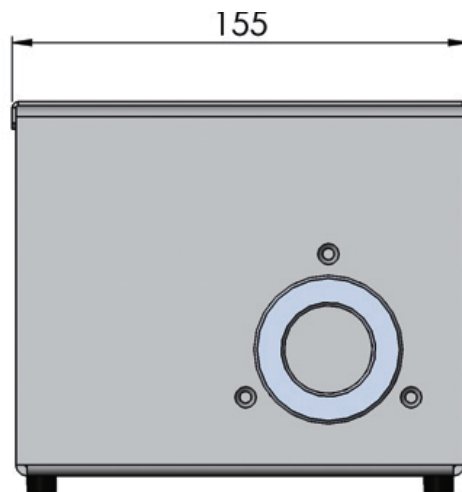

LED 90W 装飾付き単色光源装置

PK90-DMX-D

サイズ: W 155 mm
L 278 mm
H 128 mm

重量: 約 2.4 kg

特徴: 単色 LED (色温度・演色性) 選択

3000K / 83CRI / 4650lm 4000K / 82CRI / 5300lm

5300K / 88CRI / 4650lm 5500K / 75CRI / 5700lm

DMX調光制御 & 0-10V & 手動制御

装飾選択: カラーホイール or ディスク点滅

※海外(英国)製品

■電気特性 定格電圧: AC 100V~240V 50/60Hz

出力: 24V 3.75A (ACアダプター付属)

■設置場所 使用温度範囲: -5~40℃ 使用湿度範囲: 30%~80%RH 結露なきこと