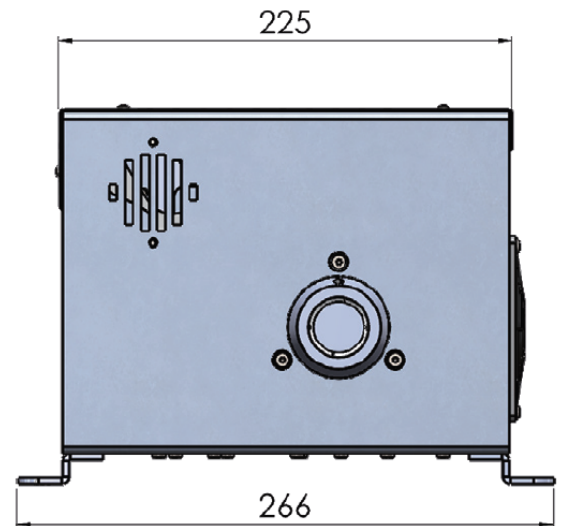

LED 150W 単色光源装置

PK150-DMX

サイズ: W 266 mm
L 309 mm
H 186 mm

重量: 約 4.7 kg

特徴: 単色LED(色温度・演色性)選択

CR180LED 3000K: 17974lm 4000K: 18438lm 5000K: 18653lm 5700K: 18840lm 6500K: 18992lm

CR190LED 2700K: 14805lm 3000K: 15400lm 4000K: 15633lm 5700K: 16174lm

DMX調光制御 カラーホイール(オプション) ディスク点滅(オプション)

※海外(英国)製品

■電気特性 定格電圧: AC90V~305V 50/60Hz
入力電流: 2.0A

■設置場所 使用温度範囲: -5~40℃ 使用湿度範囲: 30%~80%RH結露なきこと