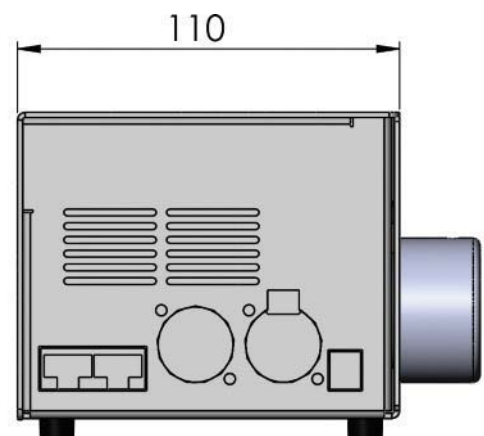

LED 5W RGBW光源装置 2

PK05RGBW2

サイズ: W 98 mm
L 132 mm
H 67 mm

重量: 約0.3 kg

特徴: LED R:45lm G:93lm B:12lm W:120lm

2ボタン手動制御

※海外(英国)製品

■電気特性 定格電圧: AC100V~240V 50/60Hz

入力電流: 0.8A

出力: 12V 2.0A(ACアダプター付属)

■設置場所 使用温度範囲: -5~40℃ 使用湿度範囲: 30%~80%RH結露なきこと

LED 5W RGBW光源装置 3

PK05RGBW-DMX3

サイズ: W 130 mm
L 135 mm
H 110 mm

重量: 約 0.8 kg

特徴: LED R:45lm G:93lm B:12lm W:120lm
DMX調光制御&ディップスイッチ操作 ディスク点滅(オプション)
※海外(英国)製品

PK035RGBW-DMX

サイズ: W 110 mm
L 110 mm
H 95 mm

重量: 約0.6 kg

特徴: LED R:345lm G:500lm B:110lm W:580lm
DMX調光制御 リモコン操作(オプション)
※海外(英国)製品

■電気特性 定格電圧: AC100V~240V 50/60Hz
入力電流: 1.4A
出力: 24V 2.5A (ACアダプター付属)

■設置場所 使用温度範囲: -5~40℃ 使用湿度範囲: 30%~80%RH 結露なきこと

LED 46W RGBW光源装置

PK46RGBW-DMX

サイズ: W 178 mm
L 183 mm
H 128 mm

重量: 約 2.0 kg

特徴: LED R:700lm G:1160lm B:315lm W:1435lm
DMX調光制御 ディスク点滅(オプション) リモコン操作(オプション)
※海外(英国)製品

■電気特性 定格電圧: AC100V~240V 50/60Hz
入力電流: 1.4A
出力: 24V 2.5A (ACアダプター付属)