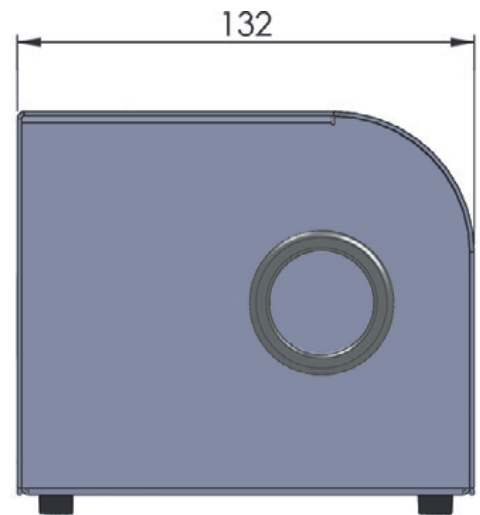

PK11-D

サイズ: W 132 mm
L 152 mm
H 112 mm

重量: 約 1.1 kg

特徴: 単色LED CRI80 LED 3000K:550lm 4000K:550lm
DMX調光制御 or 0-10V制御 or 手動制御
装飾選択: ディスク点滅 or カラーホイール
※海外(英国)製品

■電気特性 定格電圧: AC100V~240V 50/60Hz

出力: 24V0.75A(ACアダプター付属)