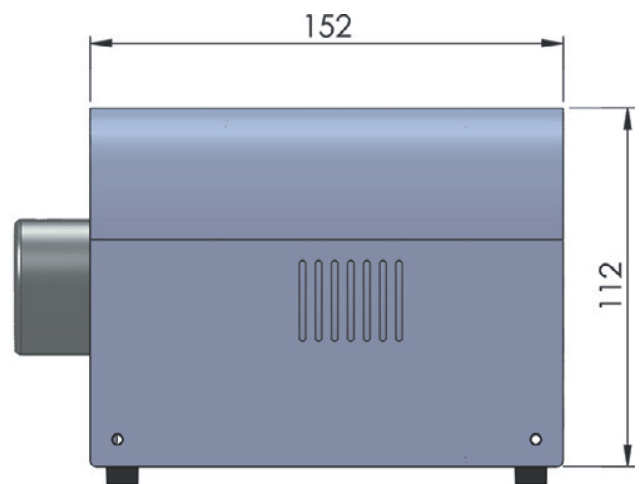

PK11-D

サイズ: W 132 mm
L 152 mm
H 112 mm

重量: 約 1.1 kg

特徴: 単色LED CRI80 LED 3000K:550lm 4000K:550lm
DMX調光制御 or 0-10V制御 or 手動制御
装飾選択: ディスク点滅 or カラーホイール
※海外(英国)製品

■電気特性 定格電圧: AC100V~240V 50/60Hz

出力: 24V0.75A(ACアダプター付属)