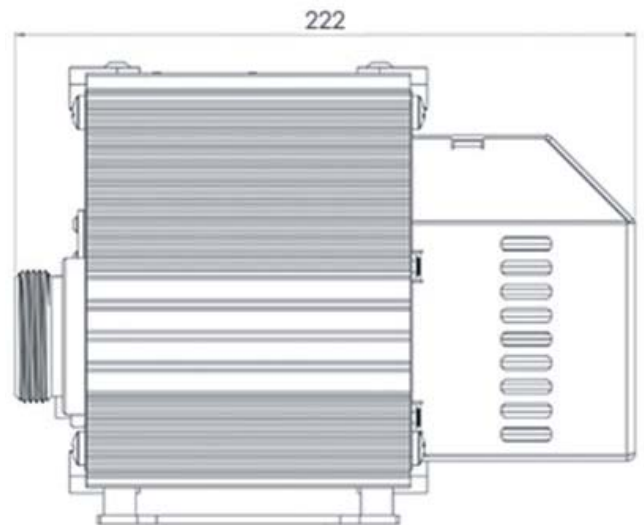

■設置場所 使用温度範囲: -5~40℃ 使用湿度範囲: 30%~80%RH 結露なきこと

LED 46W 防水仕様RGBW光源装置

PK46RGBW-DMX-W

サイズ:W 240mm
L 222mm
H 163mm

重量:約5.4kg

特徴:LED R:700lm G:1160lm B:315lm W:1435lm
DMX調光制御 ディスク点滅(オプション) リモコン操作(オプション)
防水仕様IP67
※海外(英国)製品