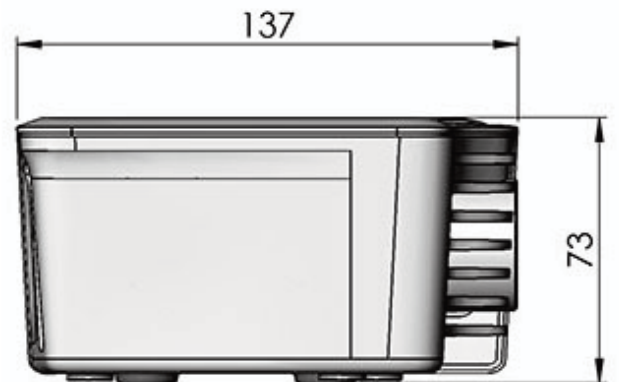

PK90-DMX

サイズ: W 155 mm
L 278 mm
H 94 mm

重量: 約 2.1 kg

特徴: 単色 LED (色温度・演色性) 選択

3000K / 83CRI / 4650lm 4000K / 82CRI / 5300lm

5300K / 88CRI / 4650lm 5500K / 75CRI / 5700lm

DMX調光制御 & 0-10V & 手動制御

※海外(英国)製品

■設置場所 使用温度範囲: -5~40℃ 使用湿度範囲: 30%~80%RH結露なきこと

LED 2W 装飾付き単色光源装置

PK02-D

サイズ: W 114 mm
L 137 mm
H 73 mm

重量: 約0.4 kg

特徴: 単色LED(色温度・演色性)選択

CR180 LED 3000K:120lm

CR175 LED 4000K:126lm 6000K:150lm