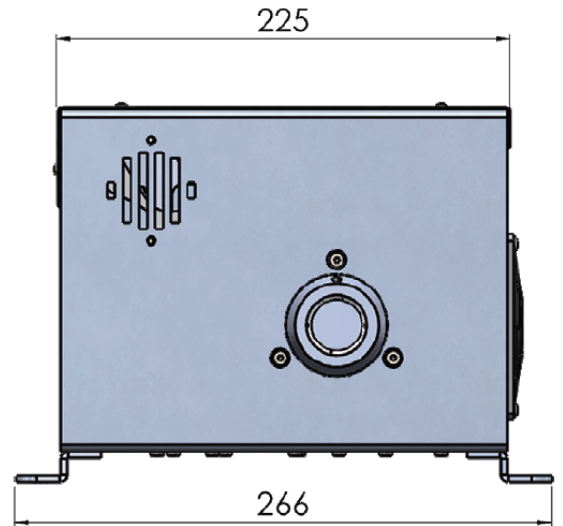

LED 150W 単色光源装置

PK 150-DMX

サイズ: W 266 mm
L 309 mm
H 186 mm

重量: 約 4.7 kg

特徴: 単色LED(色温度・演色性)選択

CR180 LED 3000K: 17974lm 4000K: 18438lm 5000K: 18653lm 5700K: 18840lm 6500K: 18992lm

CR190 LED 2700K: 14805lm 3000K: 15400lm 4000K: 15633lm 5700K: 16174lm

DMX調光制御 カラーホイール(オプション) ディスク点滅(オプション)

※海外(英国)製品

■電気特性 定格電圧: AC 90V~305V 50/60Hz
入力電流: 2.0A

■設置場所 使用温度範囲: -5~40℃ 使用湿度範囲: 30%~80%RH結露なきこと