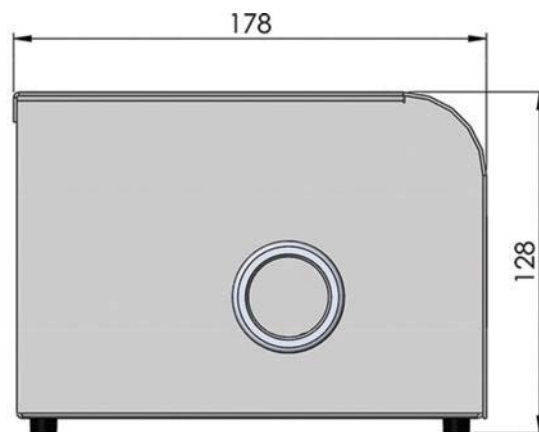

■設置場所 使用温度範囲: -5~40℃ 使用湿度範囲: 30%~80%RH 結露なきこと

LED 5W Dual RGBW光源装置

PK05DRGBW-DMX

サイズ: W 106 mm
L 140 mm
H 68 mm

重量: 約0.6 kg

特徴: LED R:45lm G:93lm B:12lm W:120lm

2ボタン手動制御&リモコン操作(リモコン付属)

ツインポートは同じ動作をする

重量: 約 1.1 kg

特徴: LED R:700lm G:1160lm B:315lm W:1435lm

DMX調光制御 リモコン操作(オプション)

※海外(英国)製品

■電気特性 定格電圧: AC100V~240V 50/60Hz

入力電流: 1.4A

出力: 24V 2.5A(ACアダプター付属)

■設置場所 使用温度範囲: -5~40℃ 使用湿度範囲: 30%~80%RH結露なきこと

LED 46W RGBW光源装置

PK46RGBW-DMX

サイズ: W 178 mm
L 183 mm
H 128 mm

重量: 約 2.0 kg

特徴: LED R:700lm G:1160lm B:315lm W:1435lm
DMX調光制御 ディスク点滅(オプション) リモコン操作(オプション)
※海外(英国)製品

■電気特性 定格電圧: AC100V~240V 50/60Hz
入力電流: 1.4A
出力: 24V 2.5A(ACアダプター付属)

■設置場所 使用温度範囲: -5~40℃ 使用湿度範囲: 30%~80%RH結露なきこと

LED 130W RGBW光源装置

PK130RGBW-DMX

サイズ: W 236 mm
L 207 mm
H 145 mm

重量: 約 2.8 kg

特徴: LED R:1600lm G:3300lm B:650lm W:4600lm
DMX調光制御 ディスク点滅(オプション) リモコン操作(オプション)
※海外(英国)製品