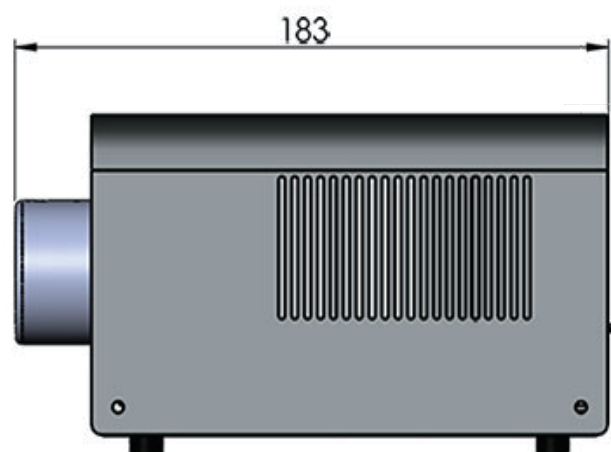

LED 46W RGBW光源装置 2

PK 46 RGBW-DMX 2

サイズ: W 183 mm
L 122 mm
H 100 mm

重量: 約 1.1 kg

特徴: LED R:700lm G:1160lm B:315lm W:1435lm

DMX調光制御 リモコン操作(オプション)

※海外(英国)製品

■電気特性 定格電圧: AC100V~240V 50/60Hz

入力電流: 1.4A

出力: 24V 2.5A(ACアダプター付属)

■設置場所 使用温度範囲: -5~40℃ 使用湿度範囲: 30%~80%RH結露なきこと