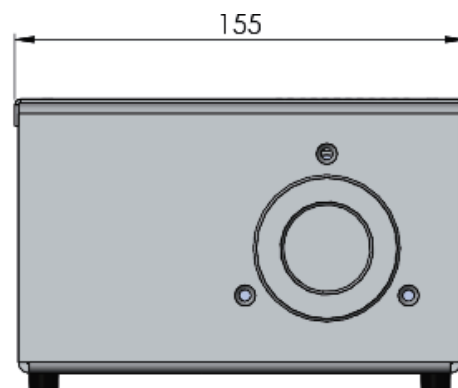

LED 90W 単色光源装置

PK90-DMX

サイズ: W 155 mm
L 278 mm
H 94 mm

重量: 約 2.1 kg

特徴: 単色 LED (色温度・演色性) 選択
4000K / 82CRI / 5300lm
5500K / 75CRI / 5700lm
DMX調光制御 & 0-10V & 手動制御
※海外(英国)製品

■電気特性 定格電圧: AC 100V ~ 240V 50 / 60Hz

出力: 24V 3.75A (ACアダプター付属)

■設置場所 使用温度範囲: -5 ~ 40°C 使用湿度範囲: 30% ~ 80%RH 結露なきこと