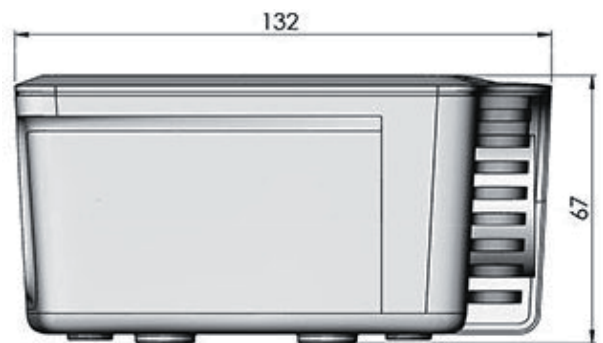

LED 5W RGBW光源装置

PK05RGBW-DMX

サイズ: W 114 mm
L 137 mm
H 73 mm

重量: 約0.4 kg

特徴: LED R:45lm G:93lm B:12lm W:120lm
2ボタン手動制御&リモコン操作(リモコン付属)
※海外(英国)製品

- 電気特性 定格電圧: AC100V~240V 50/60Hz
入力電流: 0.8A
出力: 12V 2.0A(ACアダプター付属)
- 設置場所 使用温度範囲: -5~40℃ 使用湿度範囲: 30%~80%RH結露なきこと

LED 5W RGBW光源装置 2

PK05RGBW2

サイズ: W 98 mm
L 132 mm
H 67 mm

重量: 約0.3 kg

特徴: LED R:45lm G:93lm B:12lm W:120lm
2ボタン手動制御
※海外(英国)製品

■電気特性 定格電圧: AC100V~240V 50/60Hz
入力電流: 0.8A
出力: 12V 2.0A(ACアダプター付属)

■設置場所 使用温度範囲: -5~40℃ 使用湿度範囲: 30%~80%RH結露なきこと

LED 5W RGBW光源装置 3

PK05RGBW-DMX3

サイズ: W 130 mm
L 135 mm
H 110 mm

重量: 約0.8 kg

特徴: LED R:45lm G:93lm B:12lm W:120lm
DMX調光制御&ディップスイッチ操作 ディスク点滅(オプション)
※海外(英国)製品

■電気特性 定格電圧: AC100V~240V 50/60Hz
入力電流: 0.8A
出力: 12V 2.0A (ACアダプター付属)

■設置場所 使用温度範囲: -5~40℃ 使用湿度範囲: 30%~80%RH 結露なきこと

LED 5W Dual RGBW光源装置

PK05DRGBW-DMX

サイズ: W 106 mm
L 140 mm
H 68 mm

重量: 約0.6 kg

特徴: LED R:45lm G:93lm B:12lm W:120lm

2ボタン手動制御&リモコン操作(リモコン付属)

ツインポートは同じ動作をする