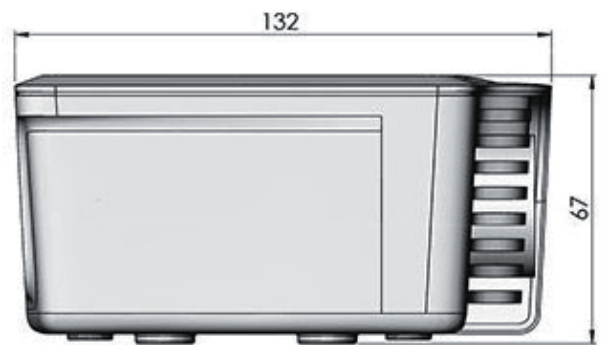

LED 2W 単色光源装置

PK02

サイズ: W 98 mm
L 132 mm
H 67 mm

重量: 約0.3 kg

特徴: 単色LED(色温度・演色性)選択

CR I 80 LED 3000K:120lm

CR I 75 LED 4000K:126lm 6000K:150lm

2ボタン手動制御

※海外(英国)製品

■電気特性 定格電圧: AC100V~240V 50/60Hz

入力電流: 0.8A

出力: 12V2.0A(ACアダプター付属)

■設置場所 使用温度範囲: -5~40℃ 使用湿度範囲: 30%~80%RH結露なきこと