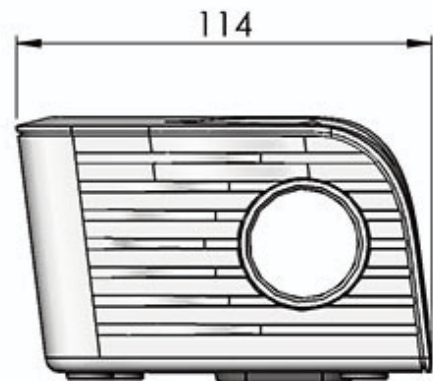

LED 5W RGBW光源装置

PK05RGBW-DMX

サイズ: W 114 mm
L 137 mm
H 73 mm

重量: 約0.4 kg

特徴: LED R:45lm G:93lm B:12lm W:120lm
2ボタン手動制御&リモコン操作(リモコン付属)
※海外(英国)製品

- 電気特性 定格電圧: AC100V~240V 50/60Hz
入力電流: 0.8A
出力: 12V 2.0A(ACアダプター付属)
- 設置場所 使用温度範囲: -5~40℃ 使用湿度範囲: 30%~80%RH結露なきこと

LED 5W RGBW光源装置 2

PK05RGBW2

サイズ: W 98 mm
L 132 mm
H 67 mm

重量: 約0.3 kg

特徴: LED R:45lm G:93lm B:12lm W:120lm
2ボタン手動制御
※海外(英国)製品

■電気特性 定格電圧: AC100V~240V 50/60Hz
入力電流: 0.8A
出力: 12V 2.0A(ACアダプター付属)

■設置場所 使用温度範囲: -5~40℃ 使用湿度範囲: 30%~80%RH結露なきこと

LED 5W RGBW光源装置 3

PK05RGBW-DMX3

サイズ: W 130 mm
L 135 mm
H 110 mm

重量: 約0.8 kg

特徴: LED R:45lm G:93lm B:12lm W:120lm
DMX調光制御&ディップスイッチ操作 ディスク点滅(オプション)
※海外(英国)製品

■電気特性 定格電圧: AC100V~240V 50/60Hz
入力電流: 0.8A
出力: 12V 2.0A (ACアダプター付属)