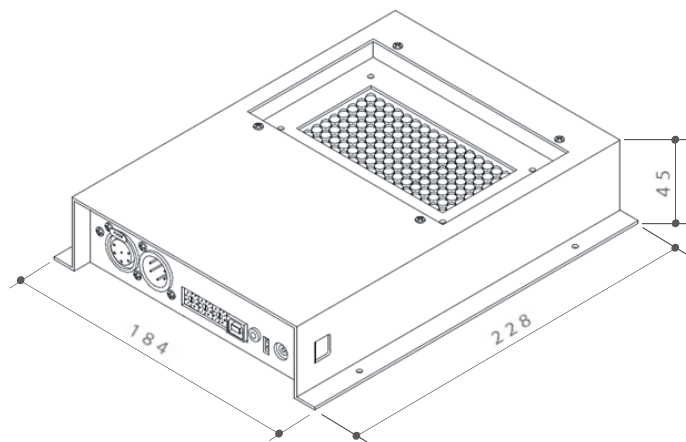

■設置場所 使用温度範囲: -5~40℃ 使用湿度範囲: 30%~80%RH結露なきこと

LEDマルチポート光源装置

PKNe b-DMX

サイズ: W 200mm
L 300mm
H 95mm

特徴: マルチ60ポート RGB or 単色LED (色温度選択)
2700K, 3000K, 4000K, 5700K, 6500K (70CRI)
DMX調光制御&手動制御&デモモード
※海外(英国)製品

■電気特性 定格電圧: AC100V~240V 50/60Hz

■設置場所 使用温度範囲: -5~40℃ 使用湿度範囲: 30%~80%RH結露なきこと

LED 128球 ホワイト光源装置

PK 128W-DMX

サイズ: W 184mm
L 228mm
D 45mm

重量: 約0.7kg

特徴: φ5mmホワイト(高輝度)LED128球
DMX調光制御
※海外(米国)製品

■電気特性 定格電圧: AC100V~240V 50/60Hz
入力電流: 0.8A
出力: 5V3.5A(ACアダプター付属)