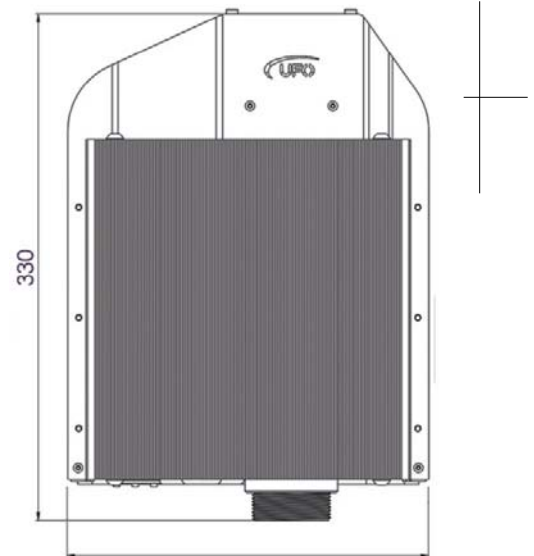

LED 90W 防水仕様単色光源装置

PK90-DMX-W

240
サイズ: W 240mm
L 330mm
H 164mm

重量: 約 6.5kg

特徴: 単色LED(色温度・演色性)選択

3000K / 83CRI / 4650lm 4000K / 82CRI / 5300lm
5300K / 88CRI / 4650lm 5500K / 75CRI / 5700lm
カラーホイール(オプション) ディスク点滅(オプション)
DMX調光制御&0-10V&手動制御
防水仕様IP67
※海外(英国)製品

■電気特性 定格電圧: AC100V~240V 50/60Hz

出力: 24V 3.75A(ACアダプター付属)

■設置場所 使用温度範囲: -5~40℃ 使用湿度範囲: 30%~80%RH結露なきこと