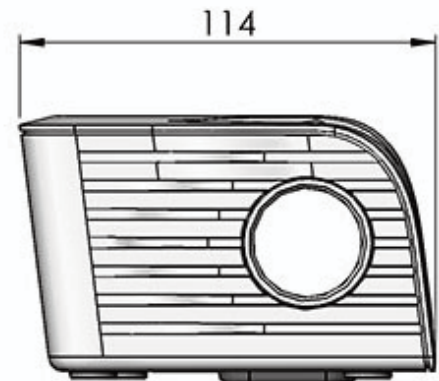

■設置場所 使用温度範囲: -5~40℃ 使用湿度範囲: 30%~80%RH結露なきこと

LED 2W 装飾付き単色光源装置

PK02-D

サイズ: W 114 mm
L 137 mm
H 73 mm

重量: 約0.4 kg

特徴: 単色LED(色温度・演色性)選択

CR180 LED 3000K:120lm

CR175 LED 4000K:126lm 6000K:150lm