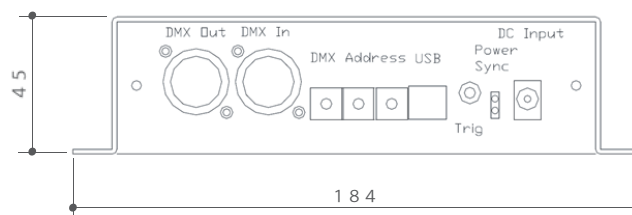

LED 42球 RGB光源装置

PK 42RGB-DMX

サイズ: W 184mm
L 228mm
D 45mm

重量: 約0.75kg

特徴: φ5mmRGB(高輝度)LED42球
DMX調光制御
※海外(米国)製品

■電気特性 定格電圧: AC100V~240V 50/60Hz
入力電流: 0.8A
出力: 5V3.5A(ACアダプター付属)

■設置場所 使用温度範囲: 0~40℃ 使用湿度範囲: 30%~80%RH結露なきこと