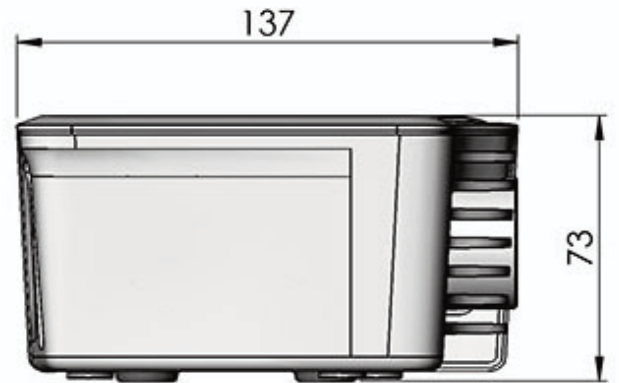

■設置場所 使用温度範囲: -5~40℃ 使用湿度範囲: 30%~80%RH結露なきこと

LED 2W 装飾付き単色光源装置

PK02-D

サイズ: W 114 mm
L 137 mm
H 73 mm

重量: 約0.4 kg

特徴: 単色LED(色温度・演色性)選択

CR180 LED 3000K:120lm

CR175 LED 4000K:126lm 6000K:150lm