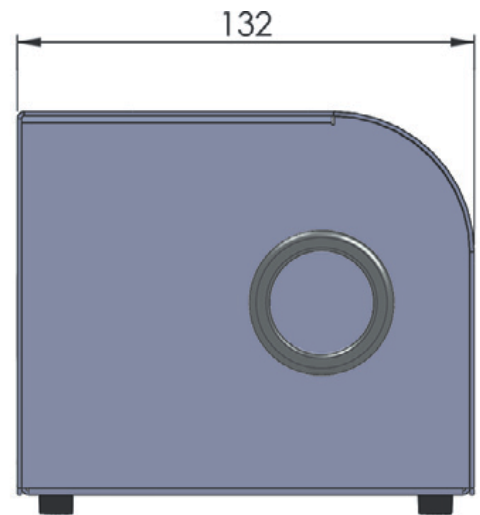

LED 11.5W 装飾付き単色光源装置

PK11-D

サイズ: W 132mm
L 152mm
H 112mm

重量: 約 1.1 kg

特徴: 単色LED CRI80 LED 3000K:550lm 4000K:550lm
DMX調光制御 or 0-10V制御 or 手動制御
装飾選択: ディスク点滅 or カラーホイール
※海外(英国)製品

■電気特性 定格電圧: AC100V~240V 50/60Hz

出力: 24V0.75A(ACアダプター付属)

■設置場所 使用温度範囲: -5~40℃ 使用湿度範囲: 30%~80%RH結露なきこと