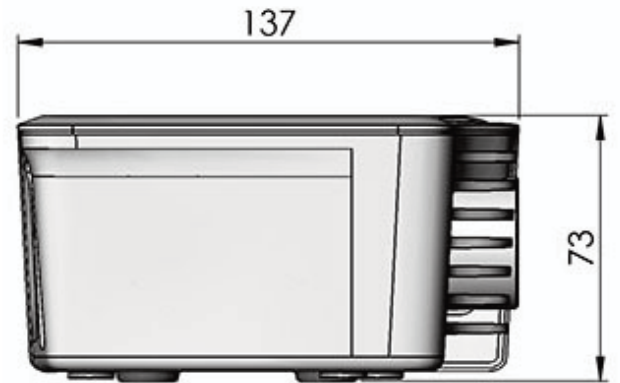

LED 5W RGBW光源装置

PK05RGBW-DMX

サイズ: W 114 mm
L 137 mm
H 73 mm

重量: 約0.4 kg

特徴: LED R:45lm G:93lm B:12lm W:120lm
2ボタン手動制御&リモコン操作(リモコン付属)
※海外(英国)製品

- 電気特性 定格電圧: AC100V~240V 50/60Hz
入力電流: 0.8A
出力: 12V 2.0A(ACアダプター付属)
- 設置場所 使用温度範囲: -5~40℃ 使用湿度範囲: 30%~80%RH結露なきこと

LED 5W RGBW光源装置 2

PK05RGBW2

サイズ: W 98 mm
L 132 mm
H 67 mm

重量: 約0.3 kg

特徴: LED R:45lm G:93lm B:12lm W:120lm
2ボタン手動制御
※海外(英国)製品

■電気特性 定格電圧: AC100V~240V 50/60Hz
入力電流: 0.8A
出力: 12V 2.0A(ACアダプター付属)

■設置場所 使用温度範囲: -5~40℃ 使用湿度範囲: 30%~80%RH結露なきこと

LED 5W RGBW光源装置 3

PK05RGBW-DMX3

サイズ: W 130 mm
L 135 mm
H 110 mm

重量: 約0.8 kg

特徴: LED R:45lm G:93lm B:12lm W:120lm
DMX調光制御&ディップスイッチ操作 ディスク点滅(オプション)
※海外(英国)製品

■電気特性 定格電圧: AC100V~240V 50/60Hz
入力電流: 0.8A
出力: 12V 2.0A (ACアダプター付属)