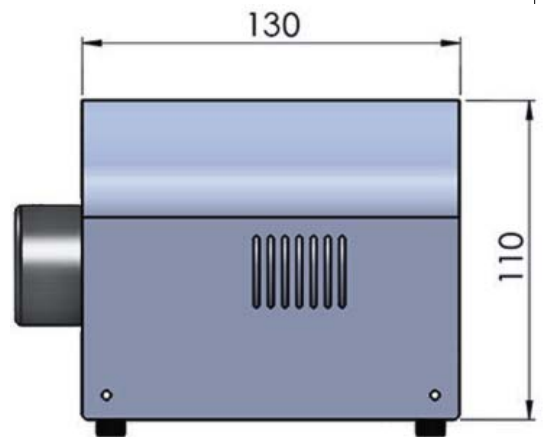

LED 5W RGBW光源装置

PK05RGBW-DMX

サイズ: W 114 mm
L 137 mm
H 73 mm

重量: 約0.4 kg

特徴: LED R:45lm G:93lm B:12lm W:120lm
2ボタン手動制御&リモコン操作(リモコン付属)
※海外(英国)製品

- 電気特性 定格電圧: AC100V~240V 50/60Hz
入力電流: 0.8A
出力: 12V 2.0A(ACアダプター付属)
- 設置場所 使用温度範囲: -5~40℃ 使用湿度範囲: 30%~80%RH結露なきこと

LED 5W RGBW光源装置 2

PK05RGBW2

サイズ: W 98 mm
L 132 mm
H 67 mm

重量: 約0.3 kg

特徴: LED R:45lm G:93lm B:12lm W:120lm
2ボタン手動制御
※海外(英国)製品

■電気特性 定格電圧: AC100V~240V 50/60Hz
入力電流: 0.8A
出力: 12V 2.0A(ACアダプター付属)

■設置場所 使用温度範囲: -5~40℃ 使用湿度範囲: 30%~80%RH結露なきこと

LED 5W RGBW光源装置 3

PK05RGBW-DMX3

サイズ: W 130 mm
L 135 mm
H 110 mm

重量: 約0.8 kg

特徴: LED R:45lm G:93lm B:12lm W:120lm
DMX調光制御&ディップスイッチ操作 ディスク点滅(オプション)
※海外(英国)製品

■電気特性 定格電圧: AC100V~240V 50/60Hz
入力電流: 0.8A
出力: 12V 2.0A (ACアダプター付属)

■設置場所 使用温度範囲: -5~40℃ 使用湿度範囲: 30%~80%RH 結露なきこと

LED 5W Dual RGBW光源装置

PK05DRGBW-DMX

サイズ: W 106 mm
L 140 mm
H 68 mm

重量: 約0.6 kg

特徴: LED R:45lm G:93lm B:12lm W:120lm

2ボタン手動制御&リモコン操作(リモコン付属)

ツインポートは同じ動作をする