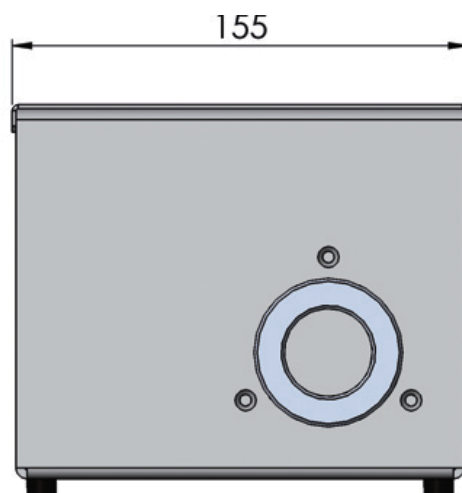

LED 90W 装飾付き単色光源装置

PK90-DMX-D

サイズ: W 155 mm
L 278 mm
H 128 mm

重量: 約 2.4 kg

特徴: 単色 LED (色温度・演色性) 選択

3000K / 83CRI / 4650lm 4000K / 82CRI / 5300lm

5300K / 88CRI / 4650lm 5500K / 75CRI / 5700lm

DMX調光制御 & 0-10V & 手動制御

装飾選択: カラーホイール or ディスク点滅

※海外(英国)製品

■電気特性 定格電圧: AC 100V~240V 50/60Hz

出力: 24V 3.75A (ACアダプター付属)

■設置場所 使用温度範囲: -5~40℃ 使用湿度範囲: 30%~80%RH 結露なきこと