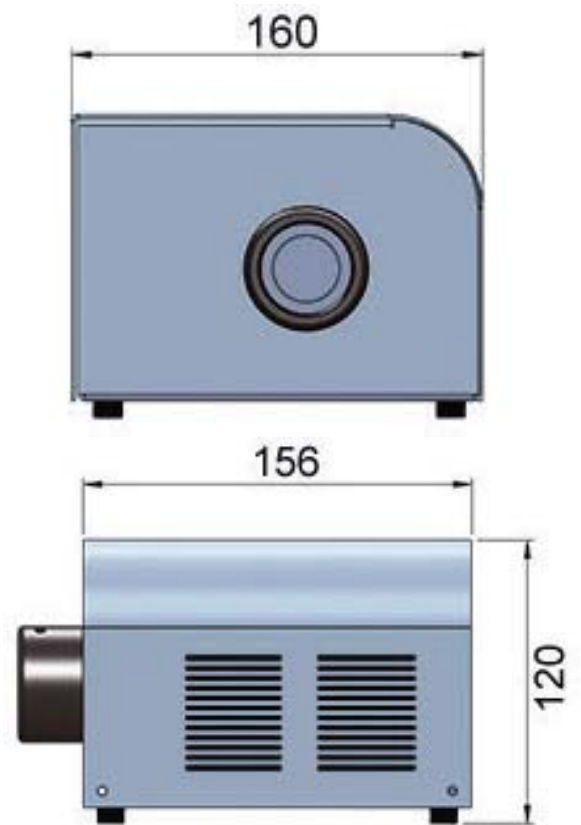

LED 5W RGBW光源装置

PK05RGBW-DMX

サイズ: W 114 mm
L 137 mm
H 73 mm

重量: 約0.4 kg

特徴: LED R:45lm G:93lm B:12lm W:120lm
2ボタン手動制御&リモコン操作(リモコン付属)
※海外(英国)製品

- 電気特性 定格電圧: AC100V~240V 50/60Hz
入力電流: 0.8A
出力: 12V 2.0A(ACアダプター付属)
- 設置場所 使用温度範囲: -5~40℃ 使用湿度範囲: 30%~80%RH結露なきこと

PK 75-DMX

サイズ: W 190 mm
L 280 mm
H 118 mm

重量: 約 2.89 kg

特徴: 単色 LED (色温度・演色性) 選択

- 2200K Options >80CRI @ 10117lm / >90CRI @ 8211lm
- 2700K Options >80CRI @ 12517lm / >90CRI @ 12113lm
- 3000K Options >80CRI @ 12772lm / >90CRI @ 12361lm
- 4000K Options >90CRI @ 12608lm
- DMX調光制御 & 0-10V & 手動制御
- ※海外(英国)製品

PK11-D

サイズ: W 132mm
L 152mm
H 112mm

重量: 約 1.1 kg

特徴: 単色LED CRI80 LED 3000K:550lm 4000K:550lm
DMX調光制御 or 0-10V制御 or 手動制御
装飾選択: ディスク点滅 or カラーホイール
※海外(英国)製品

■電気特性 定格電圧: AC100V~240V 50/60Hz

出力: 24V0.75A(ACアダプター付属)

■設置場所 使用温度範囲: -5~40℃ 使用湿度範囲: 30%~80%RH結露なきこと

LED 18W 装飾付き単色光源装置

PK18-DMX-D

サイズ: W 156 mm
L 160 mm
H 120 mm

重量: 約 1.3 kg

特徴: 単色LED CRI80 LED 2700K:1720lm 3000K:1770lm 4000K:1820lm
DMX調光制御 or 0-10V制御 or 手動制御
装飾選択: ディスク点滅 or カラーホイール
※海外(英国)製品