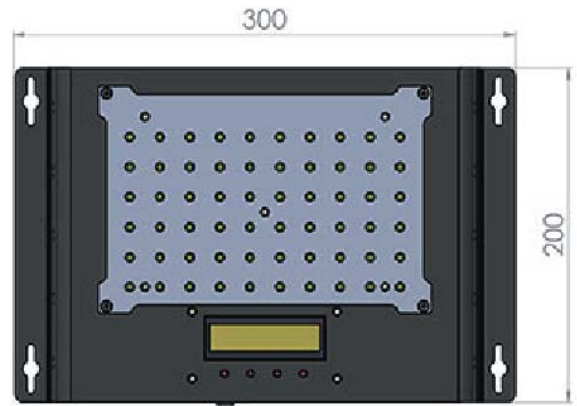

LEDマルチポート光源装置

PKNe b-DMX

サイズ: W 200mm
L 300mm
H 95mm

特徴: マルチ60ポート RGB or 単色LED (色温度選択)
2700K, 3000K, 4000K, 5700K, 6500K (70CRI)
DMX調光制御&手動制御&デモモード
※海外(英国)製品

■電気特性 定格電圧: AC100V~240V 50/60Hz

■設置場所 使用温度範囲: -5~40℃ 使用湿度範囲: 30%~80%RH結露なきこと