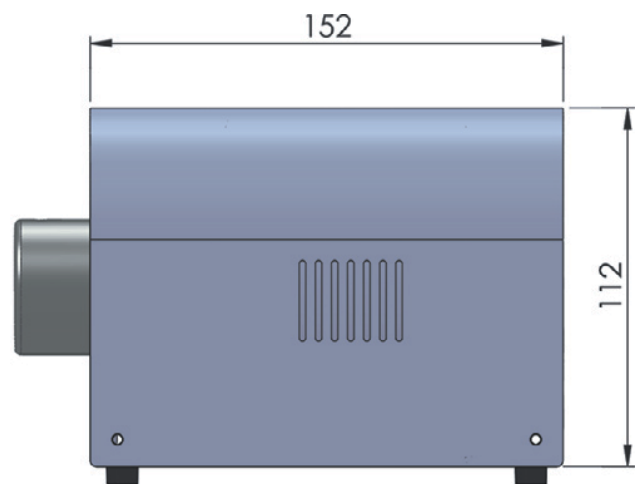

PK11-D

サイズ: W 132mm
L 152mm
H 112mm

重量: 約 1.1 kg

特徴: 単色LED CRI80 LED 3000K:550lm 4000K:550lm
DMX調光制御 or 0-10V制御 or 手動制御
装飾選択: ディスク点滅 or カラーホイール
※海外(英国)製品

■電気特性 定格電圧: AC100V~240V 50/60Hz

出力: 24V0.75A(ACアダプター付属)