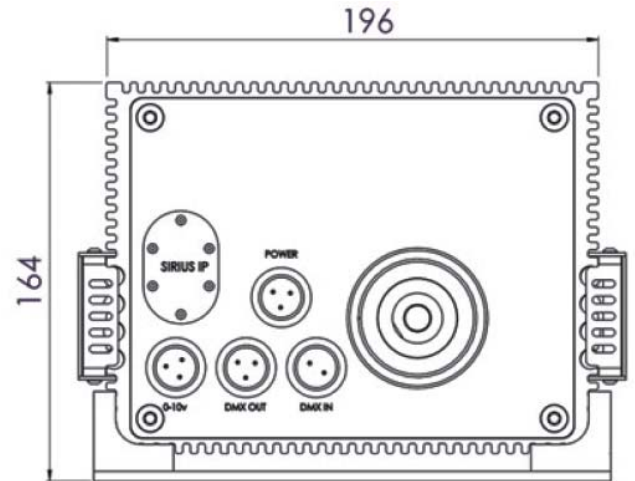

LED 90W 防水仕様単色光源装置

PK90-DMX-W

240
サイズ: W 240mm
L 330mm
H 164mm

重量: 約 6.5kg

特徴: 単色LED(色温度・演色性)選択

3000K / 83CRI / 4650lm 4000K / 82CRI / 5300lm
5300K / 88CRI / 4650lm 5500K / 75CRI / 5700lm
カラーホイール(オプション) ディスク点滅(オプション)
DMX調光制御&0-10V&手動制御
防水仕様IP67
※海外(英国)製品

■電気特性 定格電圧: AC100V~240V 50/60Hz

出力: 24V 3.75A(ACアダプター付属)

■設置場所 使用温度範囲: -5~40℃ 使用湿度範囲: 30%~80%RH結露なきこと