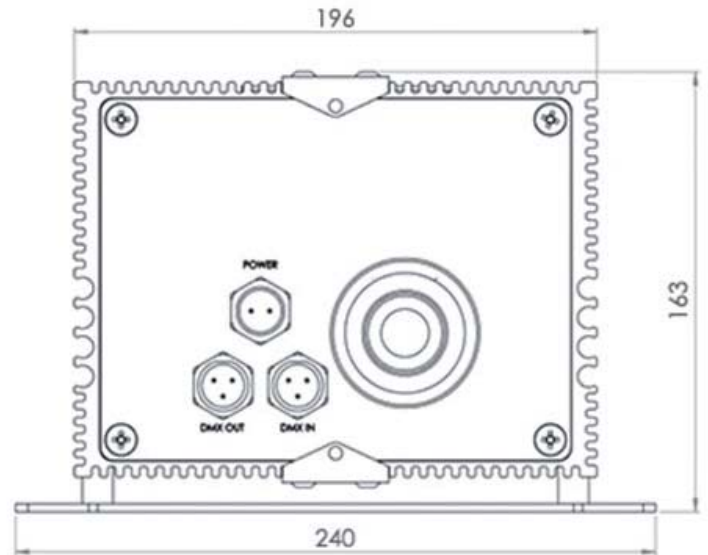

■設置場所 使用温度範囲: -5~40℃ 使用湿度範囲: 30%~80%RH結露なきこと

LED 130W RGBW光源装置

PK130RGBW-DMX

サイズ: W 236 mm
L 207 mm
H 145 mm

重量: 約 2.8 kg

特徴: LED R:1600lm G:3300lm B:650lm W:4600lm
DMX調光制御 ディスク点滅(オプション) リモコン操作(オプション)
※海外(英国)製品

PK 75-DMX

サイズ: W 190 mm
L 280 mm
H 118 mm

重量: 約 2.89 kg

特徴: 単色 LED (色温度・演色性) 選択

- 2200K Options >80CRI @ 10117lm / >90CRI @ 8211lm
- 2700K Options >80CRI @ 12517lm / >90CRI @ 12113lm
- 3000K Options >80CRI @ 12772lm / >90CRI @ 12361lm
- 4000K Options >90CRI @ 12608lm
- DMX調光制御 & 0-10V & 手動制御
- ※海外(英国)製品

■設置場所 使用温度範囲: -5~40℃ 使用湿度範囲: 30%~80%RH 結露なきこと

LED 46W 防水仕様RGBW光源装置

PK46RGBW-DMX-W

サイズ:W 240mm
L 222mm
H 163mm

重量:約5.4kg

特徴:LED R:700lm G:1160lm B:315lm W:1435lm
DMX調光制御 ディスク点滅(オプション) リモコン操作(オプション)
防水仕様IP67
※海外(英国)製品