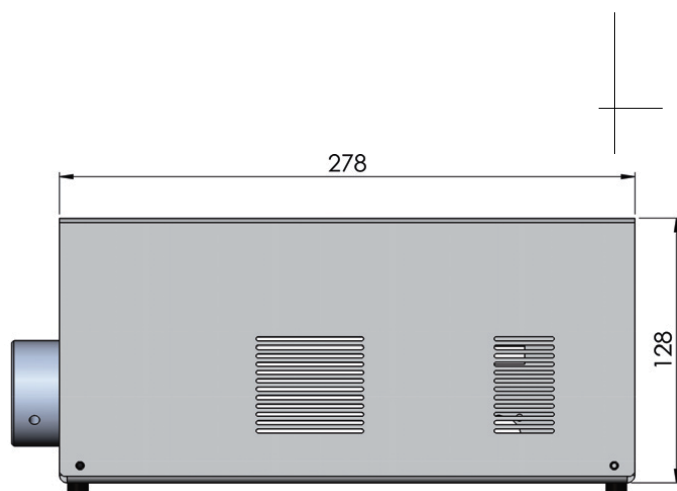

LED 90W 装飾付き単色光源装置

PK90-DMX-D

サイズ: W 155 mm
L 278 mm
H 128 mm

重量: 約 2.4 kg

特徴: 単色 LED (色温度・演色性) 選択

3000K / 83CRI / 4650lm 4000K / 82CRI / 5300lm

5300K / 88CRI / 4650lm 5500K / 75CRI / 5700lm

DMX調光制御 & 0-10V & 手動制御

装飾選択: カラーホイール or ディスク点滅

※海外(英国)製品

■電気特性 定格電圧: AC 100V~240V 50/60Hz

出力: 24V 3.75A (ACアダプター付属)

■設置場所 使用温度範囲: -5~40℃ 使用湿度範囲: 30%~80%RH 結露なきこと