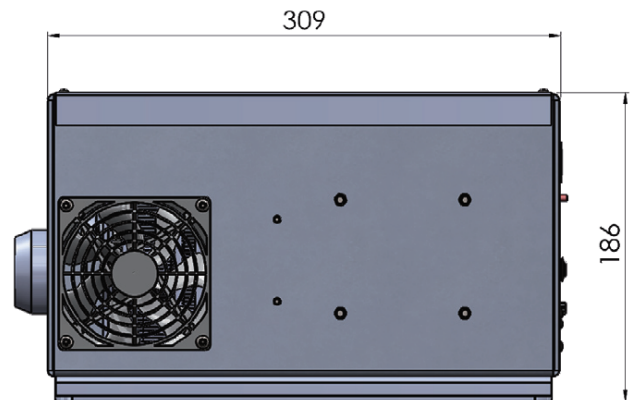

LED 150W 単色光源装置

PK 150-DMX

サイズ: W 266 mm
L 309 mm
H 186 mm

重量: 約 4.7 kg

特徴: 単色LED(色温度・演色性)選択

CR180 LED 3000K: 17974lm 4000K: 18438lm 5000K: 18653lm 5700K: 18840lm 6500K: 18992lm

CR190 LED 2700K: 14805lm 3000K: 15400lm 4000K: 15633lm 5700K: 16174lm

DMX調光制御 カラーホイール(オプション) ディスク点滅(オプション)

※海外(英国)製品

■電気特性 定格電圧: AC 90V~305V 50/60Hz
入力電流: 2.0A

■設置場所 使用温度範囲: -5~40℃ 使用湿度範囲: 30%~80%RH結露なきこと