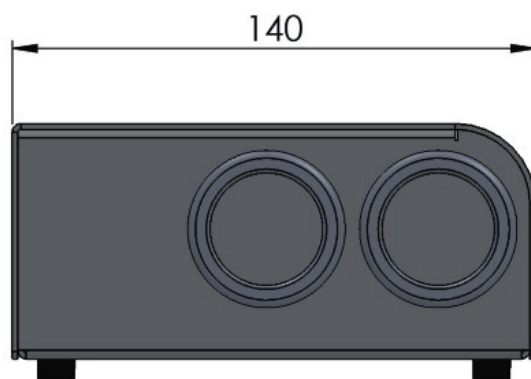

LED 5W RGBW光源装置

PK05RGBW-DMX

サイズ: W 114 mm
L 137 mm
H 73 mm

重量: 約0.4 kg

特徴: LED R:45lm G:93lm B:12lm W:120lm
2ボタン手動制御&リモコン操作(リモコン付属)
※海外(英国)製品

- 電気特性 定格電圧: AC100V~240V 50/60Hz
入力電流: 0.8A
出力: 12V 2.0A(ACアダプター付属)
- 設置場所 使用温度範囲: -5~40℃ 使用湿度範囲: 30%~80%RH結露なきこと

LED 5W RGBW光源装置 2

PK05RGBW2

サイズ: W 98 mm
L 132 mm
H 67 mm

重量: 約0.3 kg

特徴: LED R:45lm G:93lm B:12lm W:120lm
2ボタン手動制御
※海外(英国)製品

■電気特性 定格電圧: AC100V~240V 50/60Hz
入力電流: 0.8A
出力: 12V 2.0A(ACアダプター付属)

■設置場所 使用温度範囲: -5~40℃ 使用湿度範囲: 30%~80%RH結露なきこと

LED 5W RGBW光源装置 3

PK05RGBW-DMX3

サイズ: W 130 mm
L 135 mm
H 110 mm

重量: 約0.8 kg

特徴: LED R:45lm G:93lm B:12lm W:120lm
DMX調光制御&ディップスイッチ操作 ディスク点滅(オプション)
※海外(英国)製品

■電気特性 定格電圧: AC100V~240V 50/60Hz
入力電流: 0.8A
出力: 12V 2.0A (ACアダプター付属)

■設置場所 使用温度範囲: -5~40℃ 使用湿度範囲: 30%~80%RH 結露なきこと

LED 5W Dual RGBW光源装置

PK05DRGBW-DMX

サイズ: W 106 mm
L 140 mm
H 68 mm

重量: 約0.6 kg

特徴: LED R:45lm G:93lm B:12lm W:120lm

2ボタン手動制御&リモコン操作(リモコン付属)

ツインポートは同じ動作をする