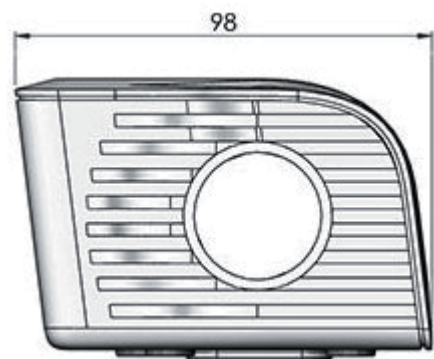

LED 5W RGBW光源装置

PK05RGBW-DMX

サイズ: W 114 mm
L 137 mm
H 73 mm

重量: 約0.4 kg

特徴: LED R:45lm G:93lm B:12lm W:120lm
2ボタン手動制御&リモコン操作(リモコン付属)
※海外(英国)製品

- 電気特性 定格電圧: AC100V~240V 50/60Hz
入力電流: 0.8A
出力: 12V 2.0A(ACアダプター付属)
- 設置場所 使用温度範囲: -5~40℃ 使用湿度範囲: 30%~80%RH結露なきこと

LED 5W RGBW光源装置 2

PK05RGBW2

サイズ: W 98 mm
L 132 mm
H 67 mm

重量: 約0.3 kg

特徴: LED R:45lm G:93lm B:12lm W:120lm
2ボタン手動制御
※海外(英国)製品

■電気特性 定格電圧: AC100V~240V 50/60Hz
入力電流: 0.8A
出力: 12V 2.0A(ACアダプター付属)

■設置場所 使用温度範囲: -5~40℃ 使用湿度範囲: 30%~80%RH結露なきこと

LED 5W RGBW光源装置 3

PK05RGBW-DMX3

サイズ: W 130 mm
L 135 mm
H 110 mm

重量: 約0.8 kg

特徴: LED R:45lm G:93lm B:12lm W:120lm
DMX調光制御&ディップスイッチ操作 ディスク点滅(オプション)
※海外(英国)製品

■電気特性 定格電圧: AC100V~240V 50/60Hz
入力電流: 0.8A
出力: 12V 2.0A (ACアダプター付属)

■設置場所 使用温度範囲: -5~40℃ 使用湿度範囲: 30%~80%RH 結露なきこと

LED 5W Dual RGBW光源装置

PK05DRGBW-DMX

サイズ: W 106 mm
L 140 mm
H 68 mm

重量: 約0.6 kg

特徴: LED R:45lm G:93lm B:12lm W:120lm

2ボタン手動制御&リモコン操作(リモコン付属)

ツインポートは同じ動作をする