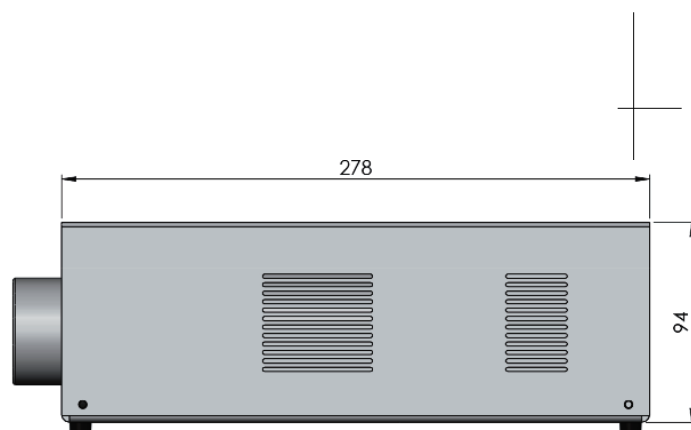

LED 90W 単色光源装置

PK90-DMX

サイズ: W 155 mm
L 278 mm
H 94 mm

重量: 約 2.1 kg

特徴: 単色 LED (色温度・演色性) 選択
4000K / 82CRI / 5300lm
5500K / 75CRI / 5700lm
DMX調光制御 & 0-10V & 手動制御
※海外(英国)製品

■電気特性 定格電圧: AC 100V ~ 240V 50 / 60Hz

出力: 24V 3.75A (ACアダプター付属)

■設置場所 使用温度範囲: -5 ~ 40°C 使用湿度範囲: 30% ~ 80%RH 結露なきこと