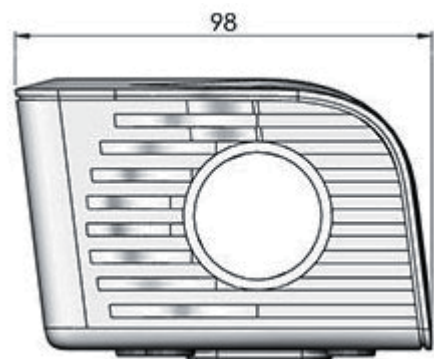

LED 2W 単色光源装置

PK02

サイズ: W 98 mm
L 132 mm
H 67 mm

重量: 約0.3 kg

特徴: 単色LED(色温度・演色性)選択

CR I 80 LED 3000K:120lm

CR I 75 LED 4000K:126lm 6000K:150lm

2ボタン手動制御

※海外(英国)製品

■電気特性 定格電圧: AC100V~240V 50/60Hz

入力電流: 0.8A

出力: 12V2.0A(ACアダプター付属)

■設置場所 使用温度範囲: -5~40℃ 使用湿度範囲: 30%~80%RH結露なきこと