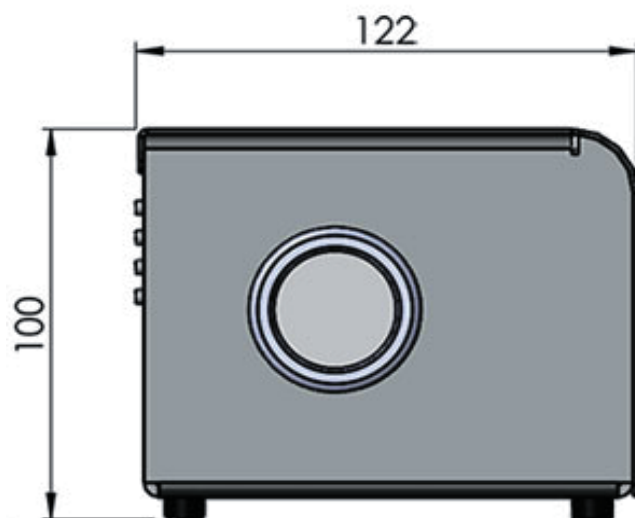

LED 46W RGBW光源装置 2

PK 46 RGBW-DMX 2

サイズ: W 183 mm
L 122 mm
H 100 mm

重量: 約 1.1 kg

特徴: LED R:700lm G:1160lm B:315lm W:1435lm

DMX調光制御 リモコン操作(オプション)

※海外(英国)製品

■電気特性 定格電圧: AC100V~240V 50/60Hz

入力電流: 1.4A

出力: 24V 2.5A(ACアダプター付属)

■設置場所 使用温度範囲: -5~40℃ 使用湿度範囲: 30%~80%RH結露なきこと