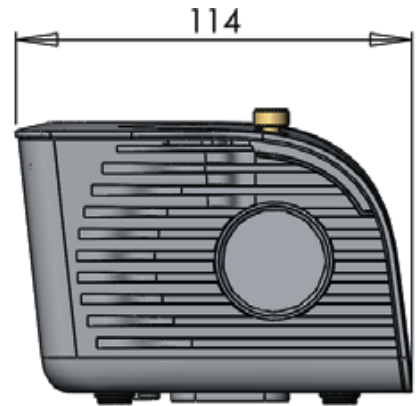

LED 5W RGBW光源装置

PK05RGBW-DMX

サイズ: W 114 mm
L 137 mm
H 73 mm

重量: 約0.4 kg

特徴: LED R:45lm G:93lm B:12lm W:120lm
2ボタン手動制御&リモコン操作(リモコン付属)
※海外(英国)製品

- 電気特性 定格電圧: AC100V~240V 50/60Hz
入力電流: 0.8A
出力: 12V 2.0A(ACアダプター付属)
- 設置場所 使用温度範囲: -5~40℃ 使用湿度範囲: 30%~80%RH結露なきこと

LED 5W RGBW光源装置 3

PK05RGBW-DMX3

サイズ: W 130 mm
L 135 mm
H 110 mm

重量: 約0.8 kg

特徴: LED R:45lm G:93lm B:12lm W:120lm
DMX調光制御&ディップスイッチ操作 ディスク点滅(オプション)
※海外(英国)製品

■電気特性 定格電圧: AC100V~240V 50/60Hz
入力電流: 0.8A
出力: 12V 2.0A (ACアダプター付属)

■設置場所 使用温度範囲: -5~40℃ 使用湿度範囲: 30%~80%RH結露なきこと

LED 130W RGBW光源装置

PK130RGBW-DMX

サイズ: W 236 mm
L 207 mm
H 145 mm

重量: 約 2.8 kg

特徴: LED R:1600lm G:3300lm B:650lm W:4600lm
DMX調光制御 ディスク点滅(オプション) リモコン操作(オプション)
※海外(英国)製品

LEDスリム 単色光源装置

PK11/PK18/PK20

サイズ: W 114 mm
L 222 mm
H 81 mm

重量: 約 1.0 kg

特徴: 単色LED(色温度・演色性)選択

11.5Wモデル 3000K\80CRI\550lm 4000K\80CRI\550lm
18Wモデル 2700K\80CRI\1720lm 3000K\80CRI\1770lm 4000K\80CRI\1820lm
20Wモデル 2700K\95CRI\1110lm 3000K\95CRI\1170lm 4000K\95CRI\1327lm