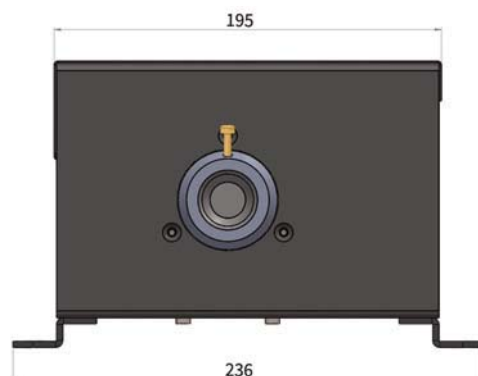

LED 46W RGBW光源装置

PK46RGBW-DMX

サイズ: W 178 mm
L 183 mm
H 128 mm

重量: 約 2.0 kg

特徴: LED R:700lm G:1160lm B:315lm W:1435lm
DMX調光制御 ディスク点滅(オプション) リモコン操作(オプション)
※海外(英国)製品

■電気特性 定格電圧: AC100V~240V 50/60Hz
入力電流: 1.4A
出力: 24V 2.5A(ACアダプター付属)

■設置場所 使用温度範囲: -5~40℃ 使用湿度範囲: 30%~80%RH結露なきこと

LED 130W RGBW光源装置

PK130RGBW-DMX

サイズ: W 236 mm
L 207 mm
H 145 mm

重量: 約 2.8 kg

特徴: LED R:1600lm G:3300lm B:650lm W:4600lm
DMX調光制御 ディスク点滅(オプション) リモコン操作(オプション)
※海外(英国)製品