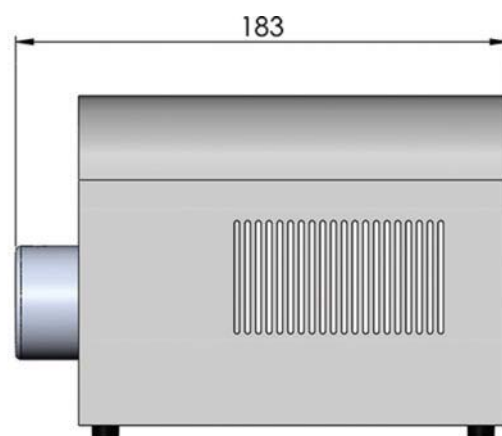

LED 5W RGBW光源装置

PK05RGBW-DMX

サイズ: W 114 mm
L 137 mm
H 73 mm

重量: 約0.4 kg

特徴: LED R:45lm G:93lm B:12lm W:120lm
2ボタン手動制御&リモコン操作(リモコン付属)
※海外(英国)製品

- 電気特性 定格電圧: AC100V~240V 50/60Hz
入力電流: 0.8A
出力: 12V 2.0A(ACアダプター付属)
- 設置場所 使用温度範囲: -5~40℃ 使用湿度範囲: 30%~80%RH結露なきこと

LED 5W RGBW光源装置 2

PK05RGBW2

サイズ: W 98 mm
L 132 mm
H 67 mm

重量: 約0.3 kg

特徴: LED R:45lm G:93lm B:12lm W:120lm
2ボタン手動制御
※海外(英国)製品

■電気特性 定格電圧: AC100V~240V 50/60Hz
入力電流: 0.8A
出力: 12V 2.0A(ACアダプター付属)

■設置場所 使用温度範囲: -5~40℃ 使用湿度範囲: 30%~80%RH結露なきこと

重量: 約 1.1 kg

特徴: LED R:700lm G:1160lm B:315lm W:1435lm

DMX調光制御 リモコン操作(オプション)

※海外(英国)製品

■電気特性 定格電圧: AC100V~240V 50/60Hz

入力電流: 1.4A

出力: 24V 2.5A(ACアダプター付属)

■設置場所 使用温度範囲: -5~40℃ 使用湿度範囲: 30%~80%RH結露なきこと

LED 46W RGBW光源装置

PK46RGBW-DMX

サイズ: W 178 mm
L 183 mm
H 128 mm

重量: 約 2.0 kg

特徴: LED R:700lm G:1160lm B:315lm W:1435lm
DMX調光制御 ディスク点滅(オプション) リモコン操作(オプション)
※海外(英国)製品

■電気特性 定格電圧: AC100V~240V 50/60Hz
入力電流: 1.4A
出力: 24V 2.5A(ACアダプター付属)