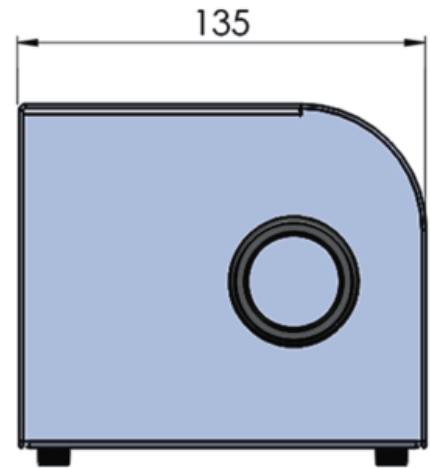

LED 5W RGBW光源装置

PK05RGBW-DMX

サイズ: W 114 mm
L 137 mm
H 73 mm

重量: 約0.4 kg

特徴: LED R:45lm G:93lm B:12lm W:120lm
2ボタン手動制御&リモコン操作(リモコン付属)
※海外(英国)製品

- 電気特性 定格電圧: AC100V~240V 50/60Hz
入力電流: 0.8A
出力: 12V 2.0A(ACアダプター付属)
- 設置場所 使用温度範囲: -5~40℃ 使用湿度範囲: 30%~80%RH結露なきこと

LED 5W RGBW光源装置 2

PK05RGBW2

サイズ: W 98 mm
L 132 mm
H 67 mm

重量: 約0.3 kg

特徴: LED R:45lm G:93lm B:12lm W:120lm
2ボタン手動制御
※海外(英国)製品

■電気特性 定格電圧: AC100V~240V 50/60Hz
入力電流: 0.8A
出力: 12V 2.0A(ACアダプター付属)

■設置場所 使用温度範囲: -5~40℃ 使用湿度範囲: 30%~80%RH結露なきこと

LED 5W RGBW光源装置 3

PK05RGBW-DMX3

サイズ: W 130 mm
L 135 mm
H 110 mm

重量: 約0.8 kg

特徴: LED R:45lm G:93lm B:12lm W:120lm
DMX調光制御&ディップスイッチ操作 ディスク点滅(オプション)
※海外(英国)製品

■電気特性 定格電圧: AC100V~240V 50/60Hz
入力電流: 0.8A
出力: 12V 2.0A (ACアダプター付属)

■設置場所 使用温度範囲: -5~40℃ 使用湿度範囲: 30%~80%RH 結露なきこと

LED 5W Dual RGBW光源装置

PK05DRGBW-DMX

サイズ: W 106 mm
L 140 mm
H 68 mm

重量: 約0.6 kg

特徴: LED R:45lm G:93lm B:12lm W:120lm

2ボタン手動制御&リモコン操作(リモコン付属)

ツインポートは同じ動作をする