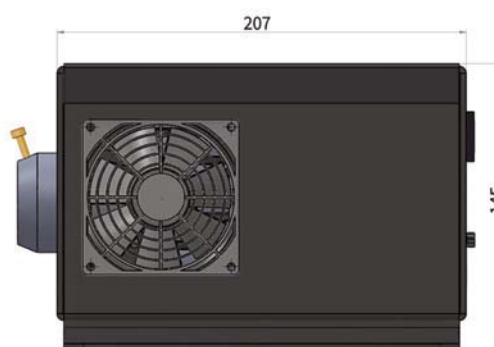

重量: 約 1.1 kg

特徴: LED R:700lm G:1160lm B:315lm W:1435lm

DMX調光制御 リモコン操作(オプション)

※海外(英国)製品

■電気特性 定格電圧: AC100V~240V 50/60Hz

入力電流: 1.4A

出力: 24V 2.5A(ACアダプター付属)

■設置場所 使用温度範囲: -5~40℃ 使用湿度範囲: 30%~80%RH結露なきこと

LED 46W RGBW光源装置

PK46RGBW-DMX

サイズ: W 178 mm
L 183 mm
H 128 mm

重量: 約 2.0 kg

特徴: LED R:700lm G:1160lm B:315lm W:1435lm
DMX調光制御 ディスク点滅(オプション) リモコン操作(オプション)
※海外(英国)製品

■電気特性 定格電圧: AC100V~240V 50/60Hz
入力電流: 1.4A
出力: 24V 2.5A(ACアダプター付属)

■設置場所 使用温度範囲: -5~40℃ 使用湿度範囲: 30%~80%RH結露なきこと

LED 130W RGBW光源装置

PK130RGBW-DMX

サイズ: W 236 mm
L 207 mm
H 145 mm

重量: 約 2.8 kg

特徴: LED R:1600lm G:3300lm B:650lm W:4600lm
DMX調光制御 ディスク点滅(オプション) リモコン操作(オプション)
※海外(英国)製品