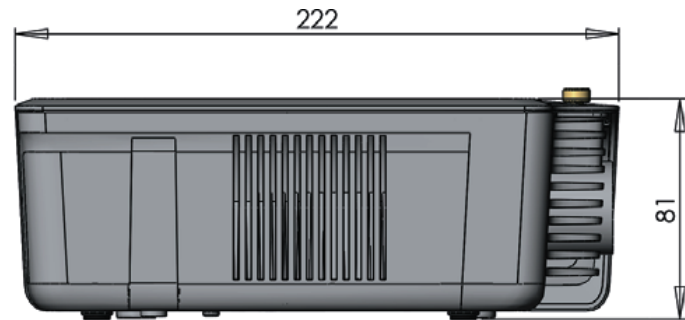

LEDスリム 単色光源装置

PK11/PK18/PK20

サイズ: W 114 mm
L 222 mm
H 81 mm

重量: 約 1.0 kg

特徴: 単色LED(色温度・演色性)選択

11.5Wモデル 3000K\80CRI\550lm 4000K\80CRI\550lm
18Wモデル 2700K\80CRI\1720lm 3000K\80CRI\1770lm 4000K\80CRI\1820lm
20Wモデル 2700K\95CRI\1110lm 3000K\95CRI\1170lm 4000K\95CRI\1327lm