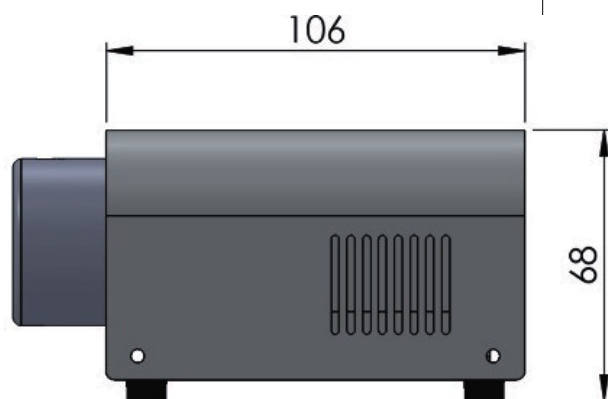

LED 5W RGBW光源装置

PK05RGBW-DMX

サイズ: W 114 mm
L 137 mm
H 73 mm

重量: 約0.4 kg

特徴: LED R:45lm G:93lm B:12lm W:120lm
2ボタン手動制御&リモコン操作(リモコン付属)
※海外(英国)製品

- 電気特性 定格電圧: AC100V~240V 50/60Hz
入力電流: 0.8A
出力: 12V 2.0A(ACアダプター付属)
- 設置場所 使用温度範囲: -5~40℃ 使用湿度範囲: 30%~80%RH結露なきこと

LED 5W RGBW光源装置 2

PK05RGBW2

サイズ: W 98 mm
L 132 mm
H 67 mm

重量: 約0.3 kg

特徴: LED R:45lm G:93lm B:12lm W:120lm
2ボタン手動制御
※海外(英国)製品

■電気特性 定格電圧: AC100V~240V 50/60Hz
入力電流: 0.8A
出力: 12V 2.0A(ACアダプター付属)

■設置場所 使用温度範囲: -5~40℃ 使用湿度範囲: 30%~80%RH結露なきこと

LED 5W RGBW光源装置 3

PK05RGBW-DMX3

サイズ: W 130 mm
L 135 mm
H 110 mm

重量: 約0.8 kg

特徴: LED R:45lm G:93lm B:12lm W:120lm
DMX調光制御&ディップスイッチ操作 ディスク点滅(オプション)
※海外(英国)製品

■電気特性 定格電圧: AC100V~240V 50/60Hz
入力電流: 0.8A
出力: 12V 2.0A (ACアダプター付属)

■設置場所 使用温度範囲: -5~40℃ 使用湿度範囲: 30%~80%RH 結露なきこと

LED 5W Dual RGBW光源装置

PK05DRGBW-DMX

サイズ: W 106 mm
L 140 mm
H 68 mm

重量: 約0.6 kg

特徴: LED R:45lm G:93lm B:12lm W:120lm

2ボタン手動制御&リモコン操作(リモコン付属)

ツインポートは同じ動作をする